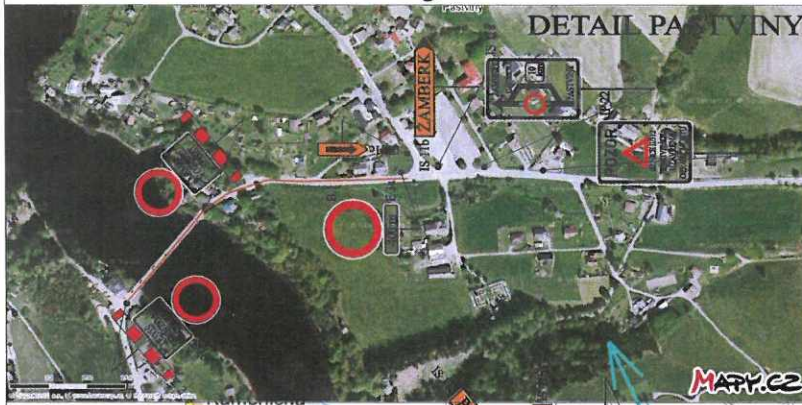

II/312 Pastviny-most ev. č. 312-006-úplná uzavírka, DIO

- OBJÍZDNÁ TRASA PRO OSOBNÍ DOPRAVU DO 3,5 T A AUTOBUSY
- OBJÍZDNÁ TRASA PRO NÁKLADNÍ DOPRAVU NAD 3,5 T
- OBJÍZDNÁ TRASA PRO AUTOBUSY
- UZAVŘENÝ ÚSEK SILNICE II/312