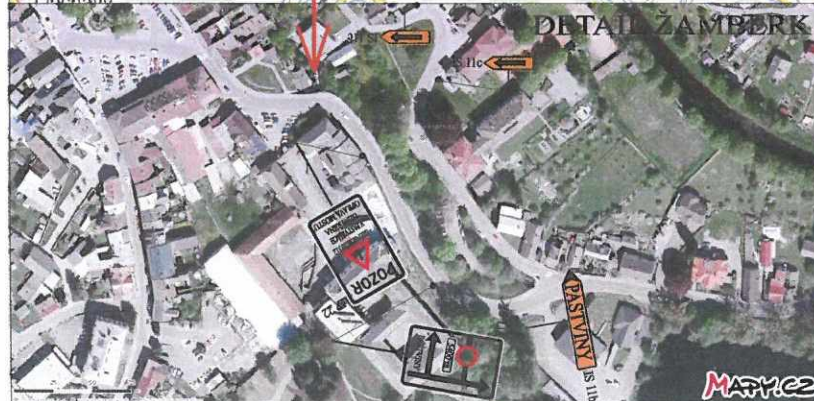

II/312 Pastviny-most ev. č. 312-006-úplná uzavírka, DIO

- OBJÍZDNÁ TRASA PRO OSOBNÍ DOPRAVU DO 3,5 T A AUTOBUSY
- OBJÍZDNÁ TRASA PRO NÁKLADNÍ DOPRAVU NAD 3,5 T
- OBJÍZDNÁ TRASA PRO AUTOBUSY
- UZAVŘENÝ ÚSEK SILNICE II/312