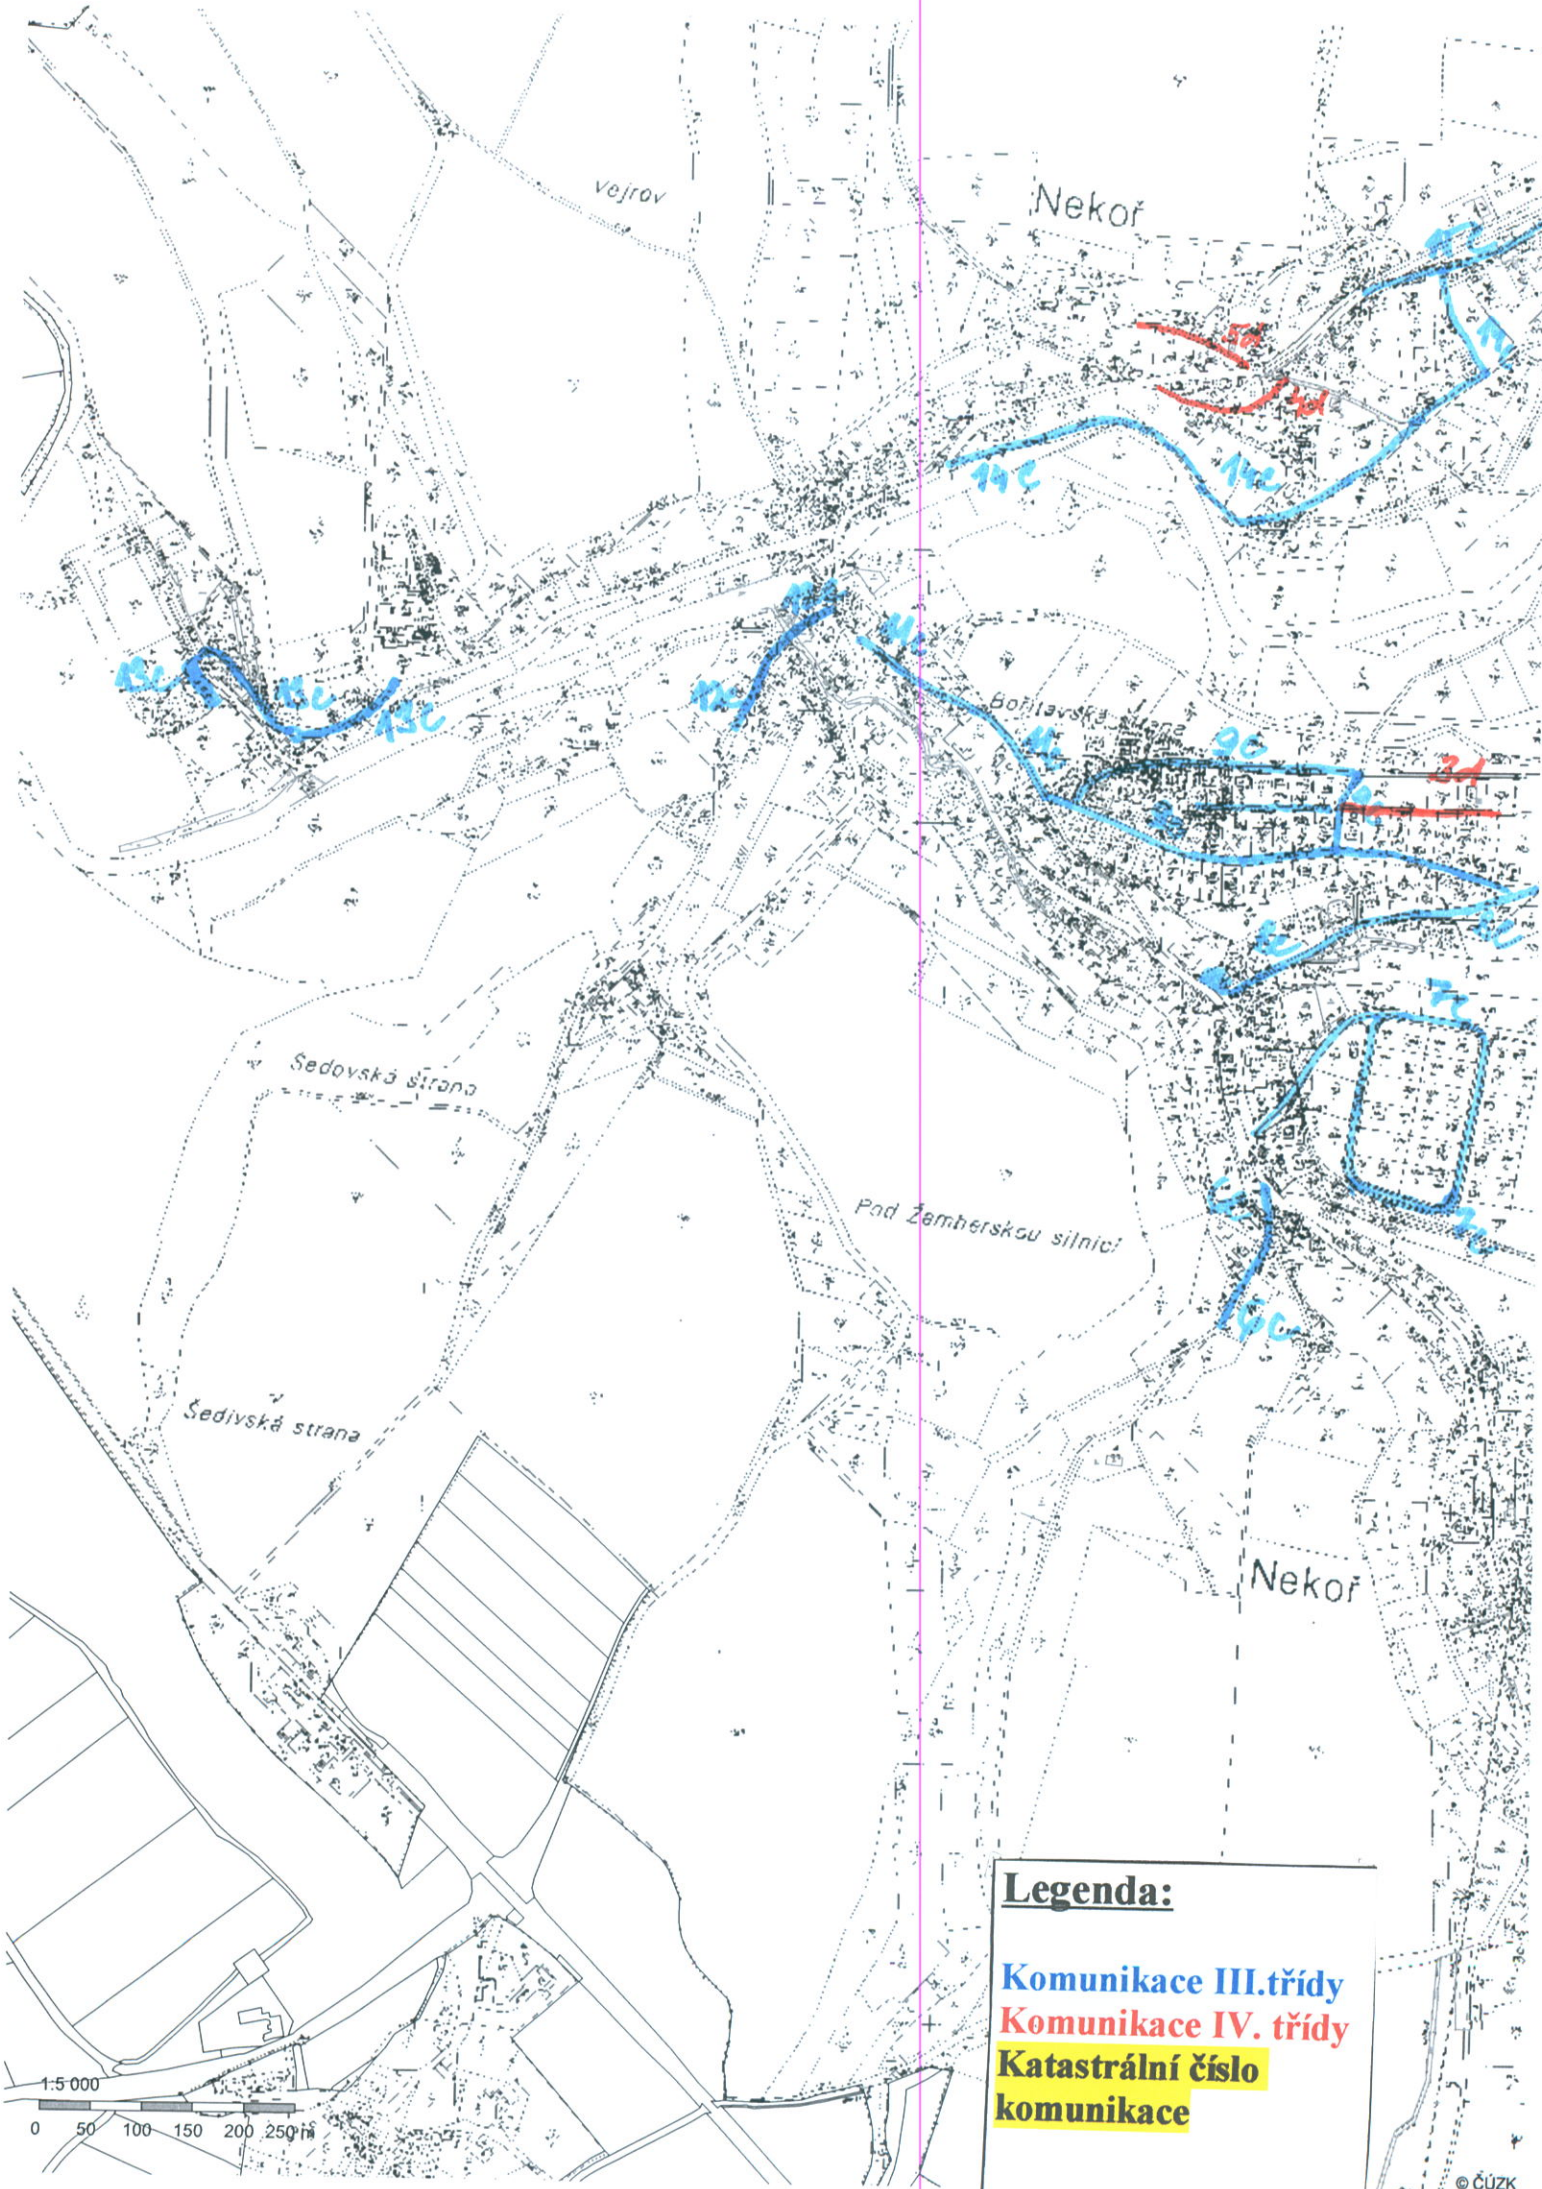

Legenda:

- Komunikace III. třídy** (blue text)
- Komunikace IV. třídy** (red text)
- Katastrální číslo komunikace** (yellow background)

od Žamberkové silnice

Legenda:

- Komunikace III. třídy
- Komunikace IV. třídy
- Katastrální číslo komunikace

Nekor

Nekor

Nekoř

Borltarska pilsdruda

Matis pilsdruda

vejrov

Nekor

Sedovská strana

Pod Žemberskou silnicí

Sedivská strana

Bořlavská strana

Nekor

Legenda:

Komunikace III. třídy

Komunikace IV. třídy

Katastrální číslo