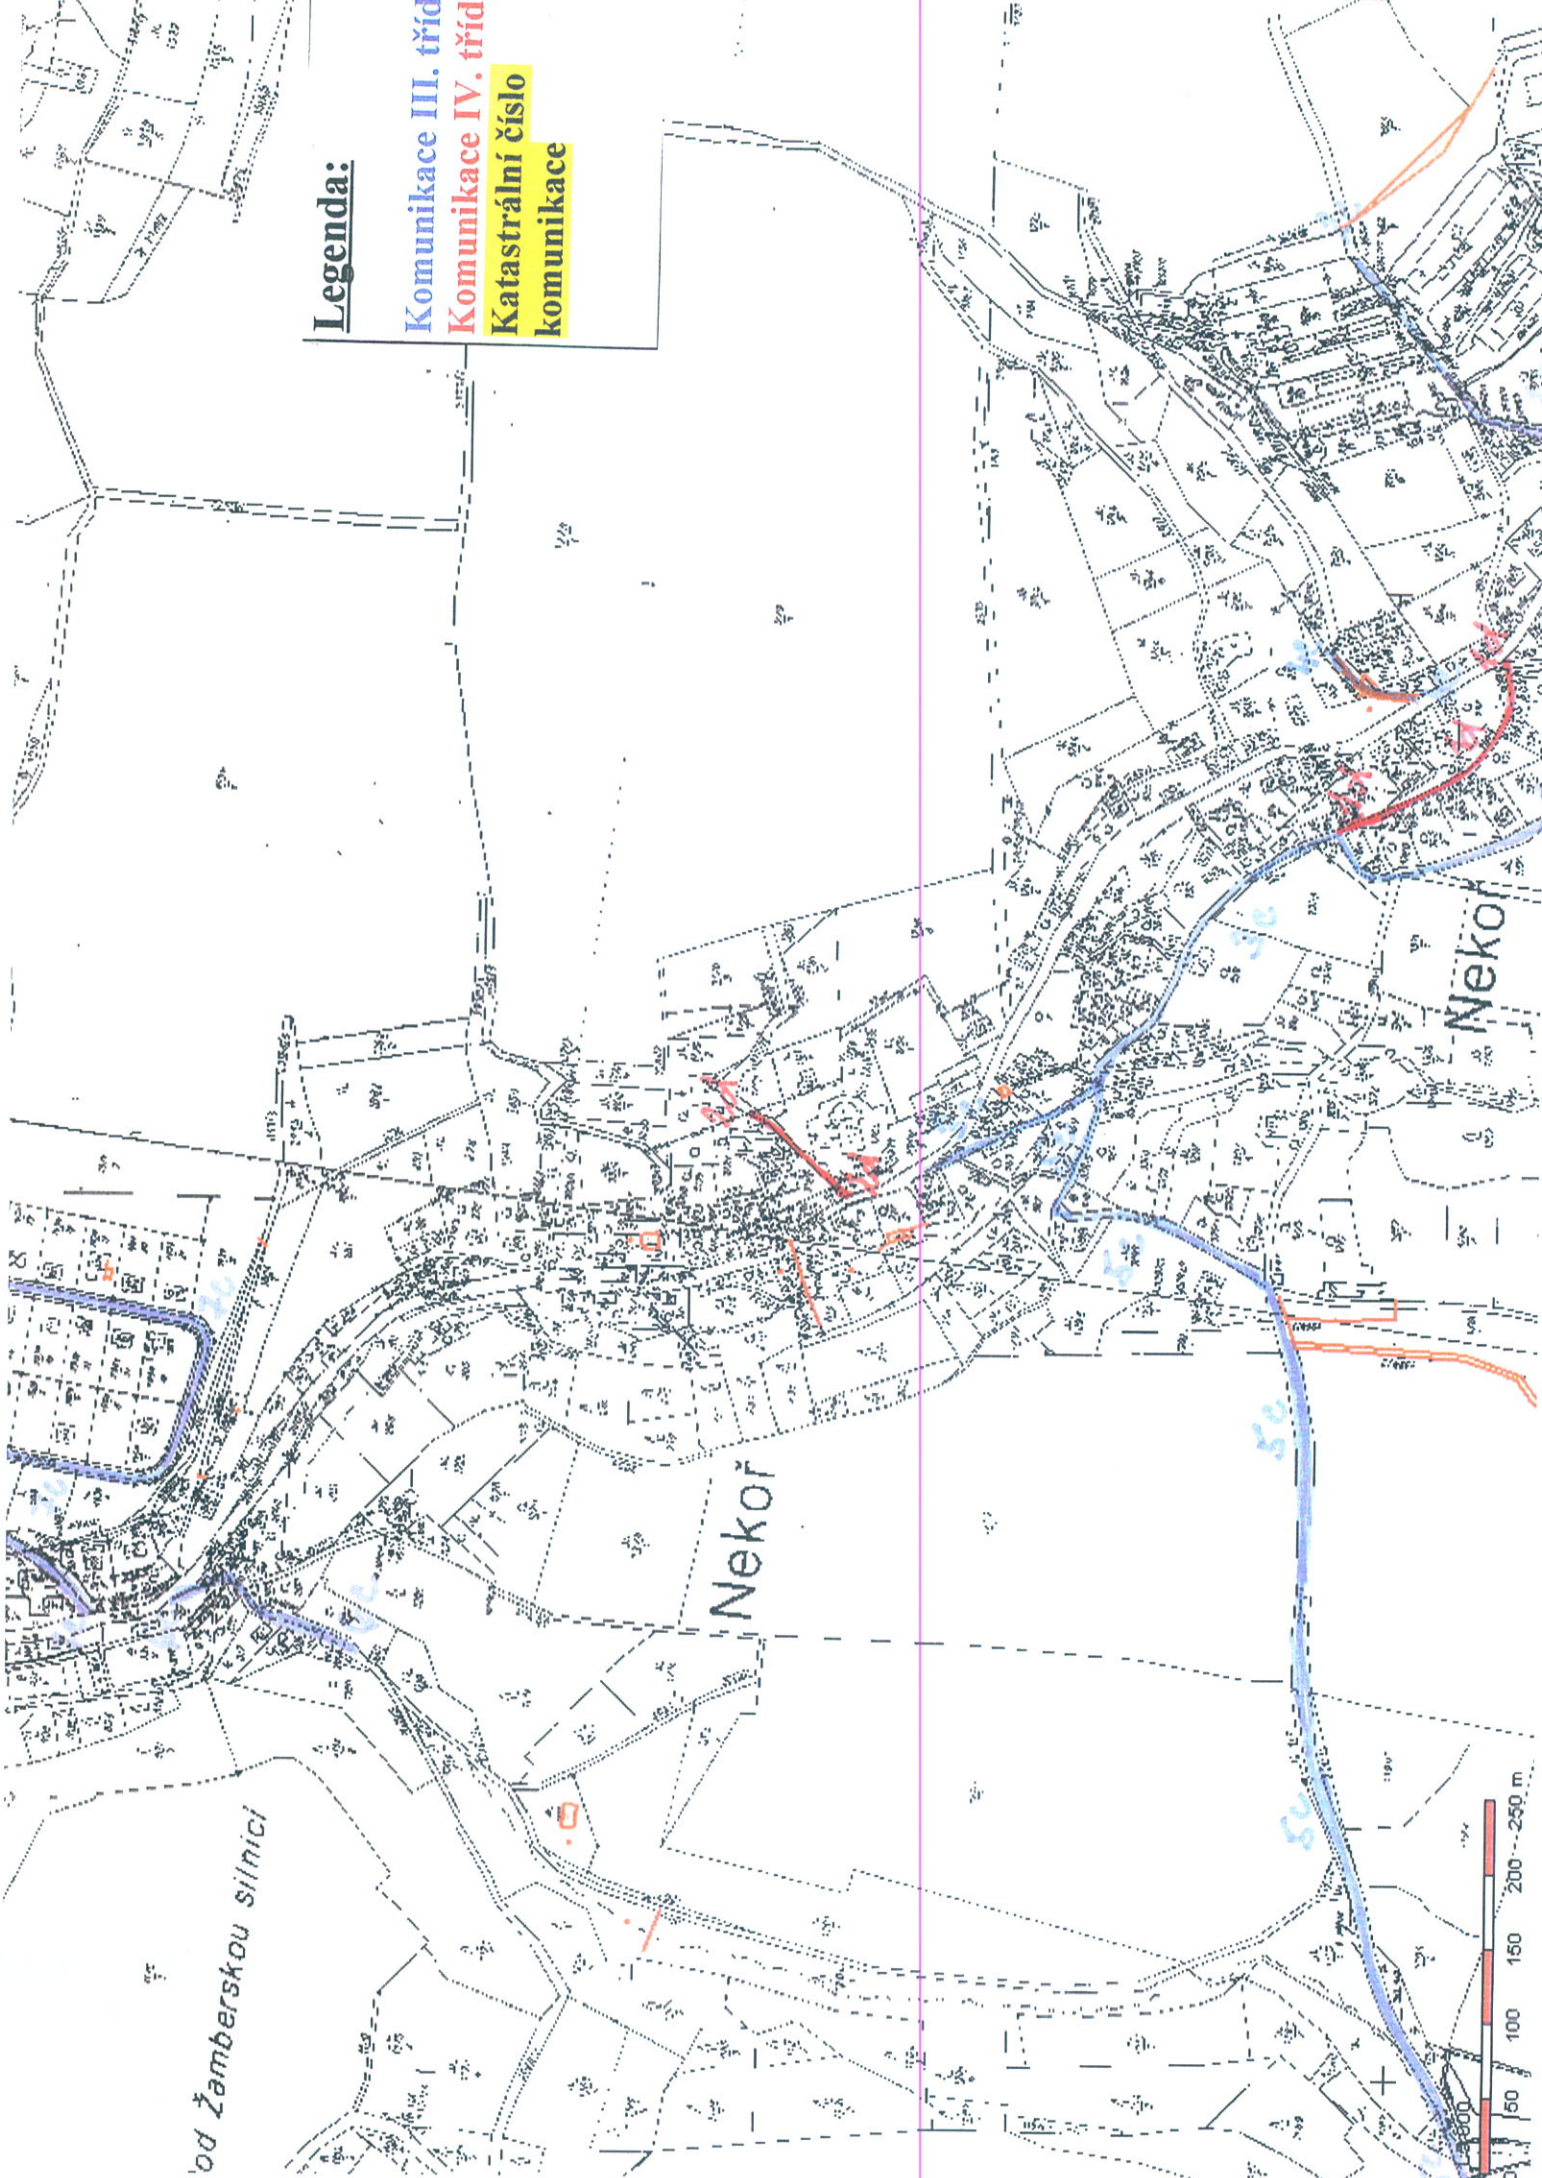

Legenda:

- Komunikace III. třídy** (blue text)
- Komunikace IV. třídy** (red text)
- Katastrální číslo komunikace** (yellow background)

od Žamberkové silnice

Legenda:

- Komunikace III. třídy
- Komunikace IV. třídy
- Katastrální číslo komunikace

Nekor

Nekor

Nekoř

Borltarska pilsdruda

Matis pilsdruda

vejrov

Nekor

Sedovská strana

Pod Žemberskou silnicí

Sedivská strana

Bořlavská strana

Nekor

Legenda:

Komunikace III. třídy

Komunikace IV. třídy

Katastrální číslo