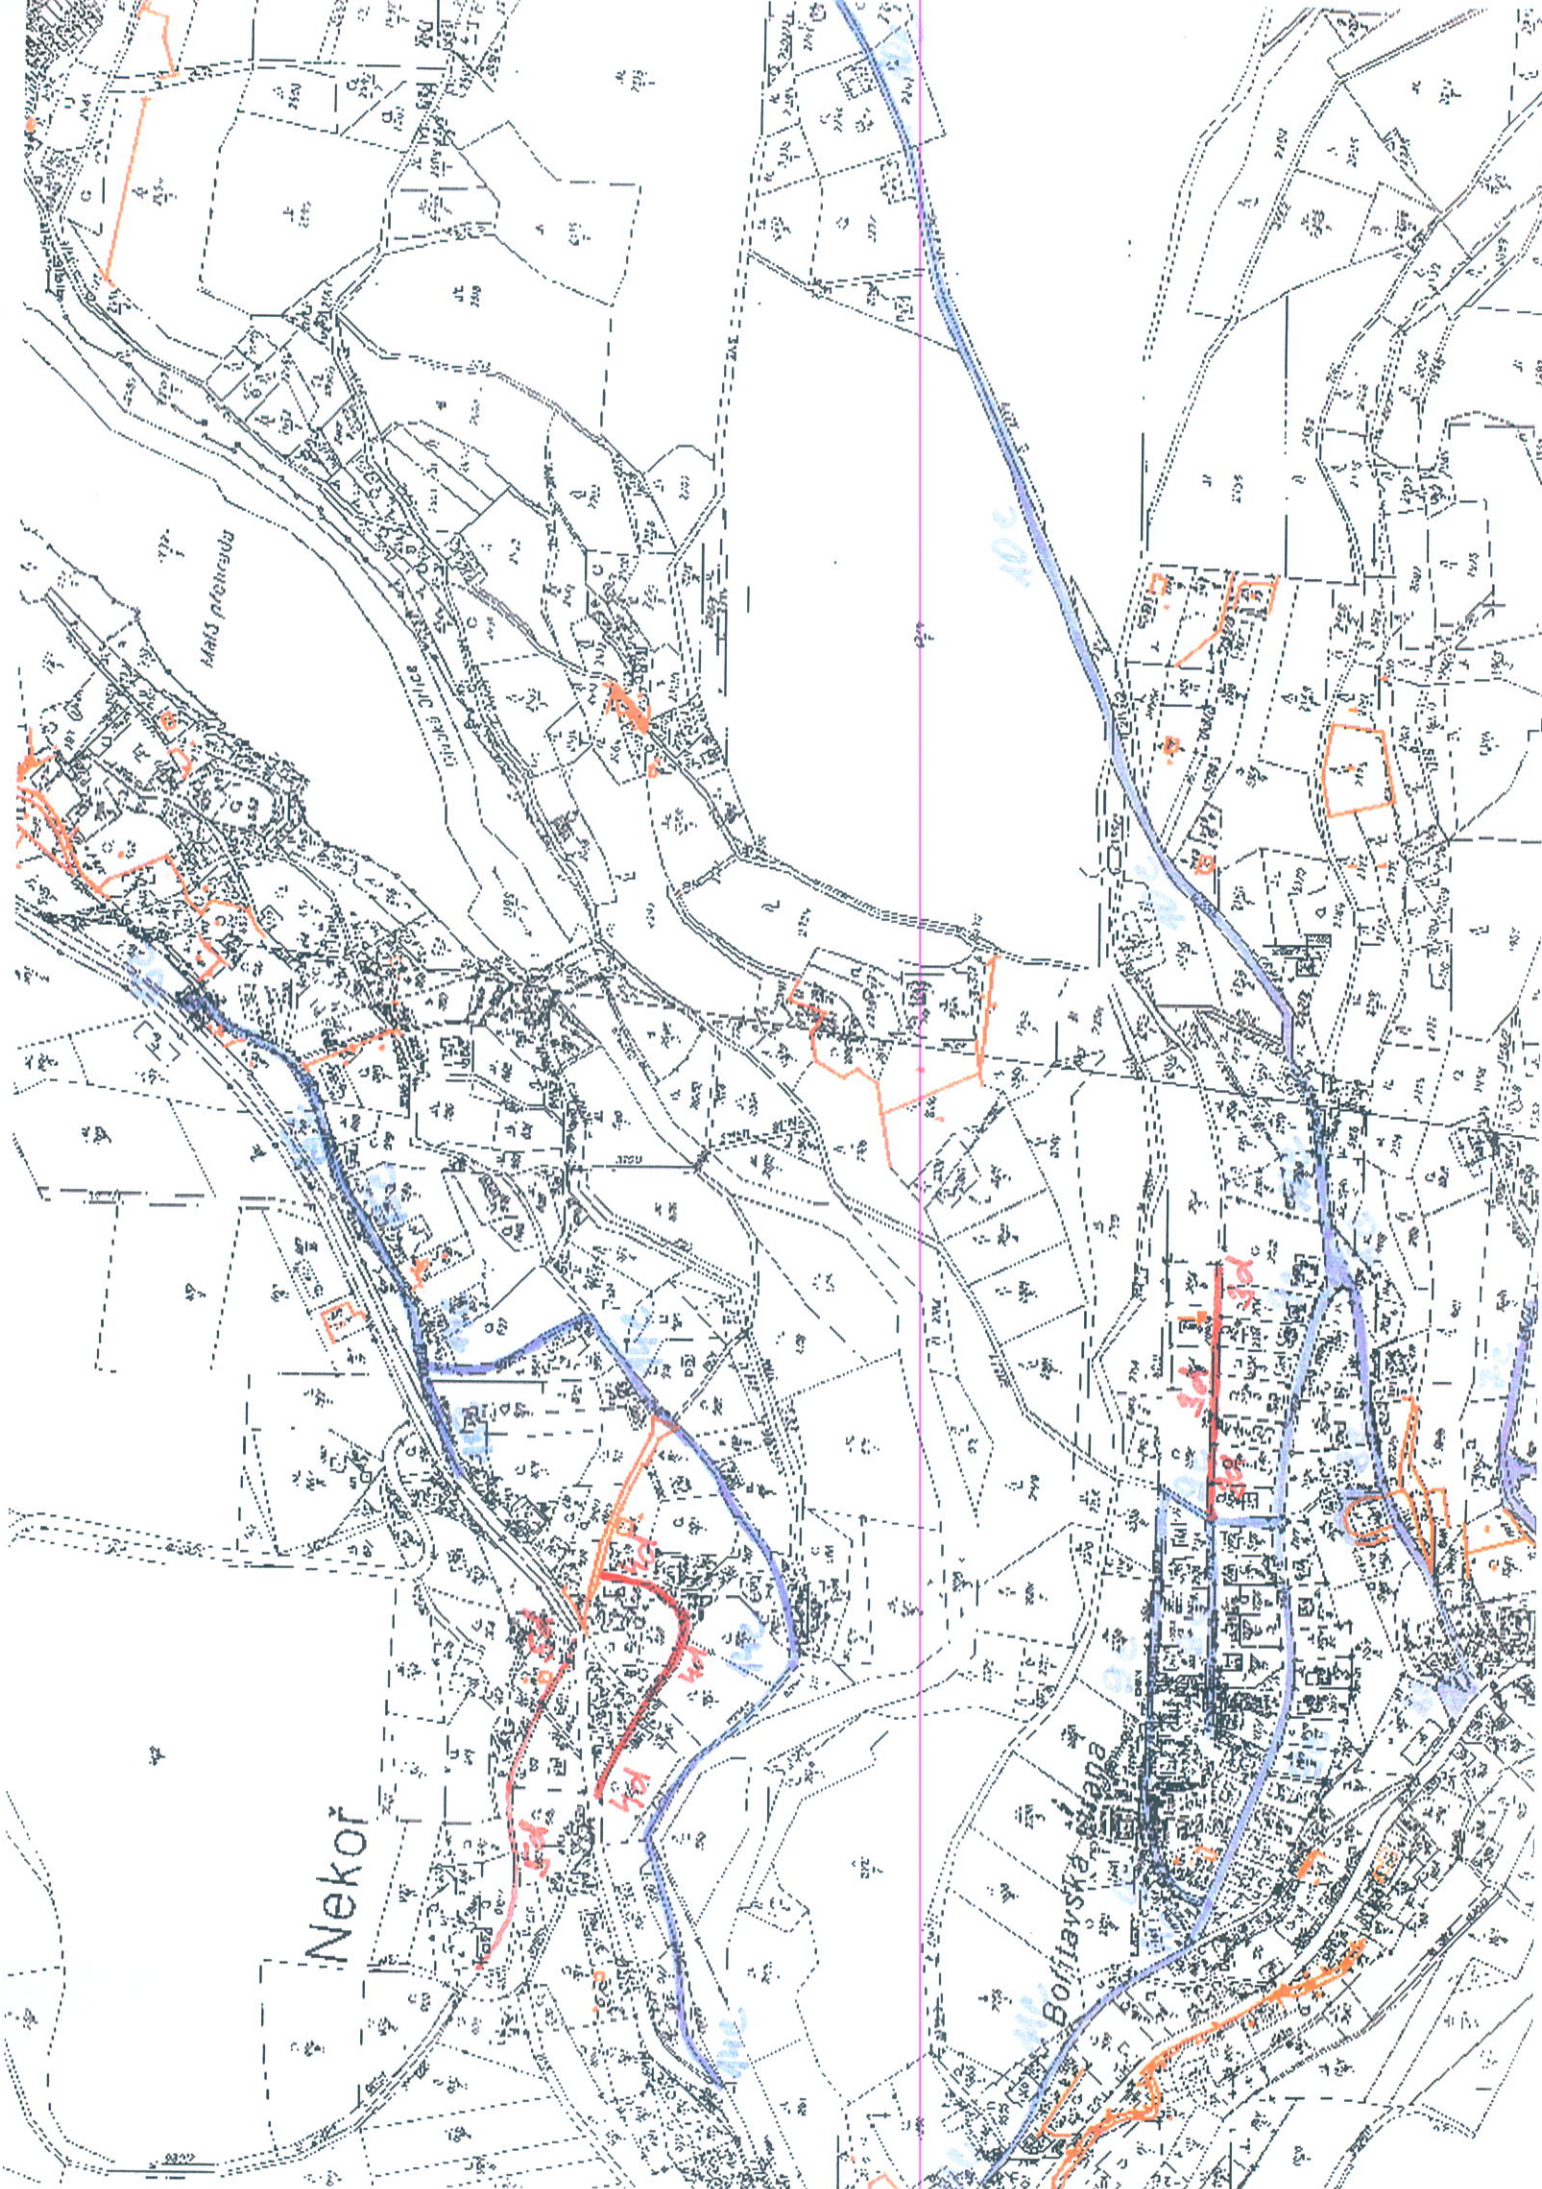

Legenda:

- Komunikace III. třídy** (blue text)
- Komunikace IV. třídy** (red text)
- Katastrální číslo komunikace** (yellow background)

od Žamberkové silnice

Legenda:

- Komunikace III. třídy
- Komunikace IV. třídy
- Katastrální číslo komunikace

Nekor

Nekor

Nekoř

Borltarska pilsdruda

Matis pilsdruda

vejrov

Nekor

Sedovská strana

Pod Žemberskou silnicí

Sedivská strana

Bořlavská strana

Nekor

Legenda:

Komunikace III. třídy

Komunikace IV. třídy

Katastrální číslo