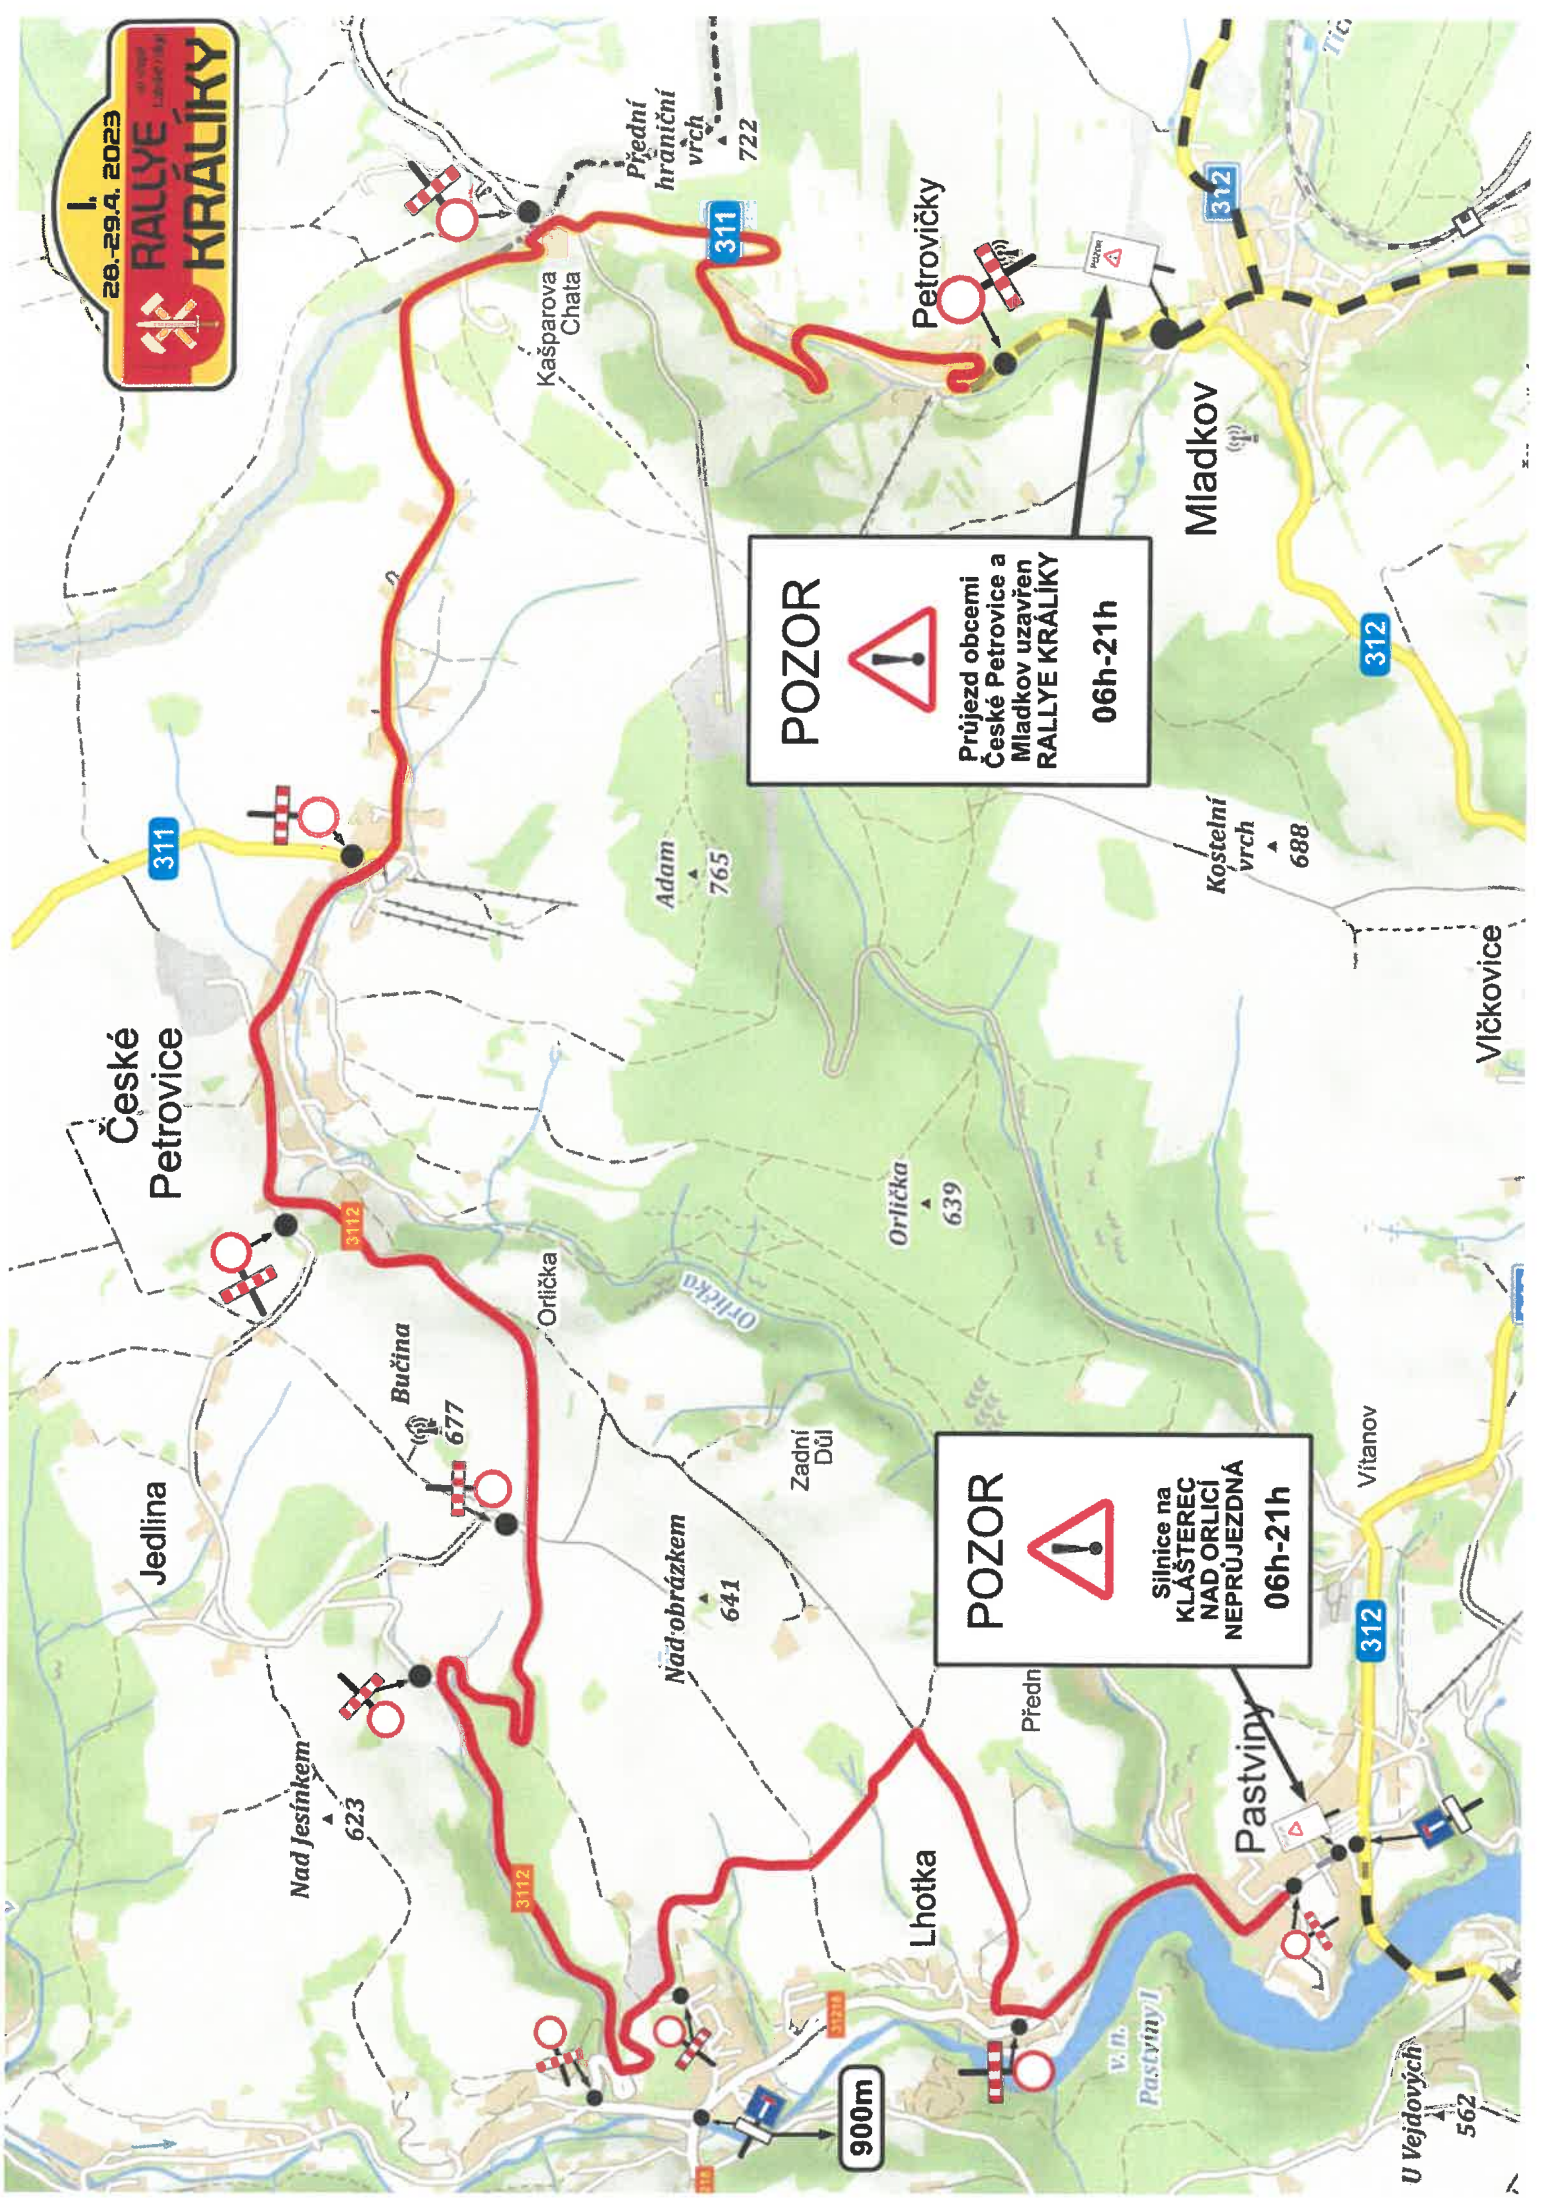

I. 26.-29.4. 2023

RALLYE
KRALIKY

POZOR
Průjezd obcemi
České Petrovice a
Mladkov uzavřen
RALLYE KRALIKY
06h-21h

POZOR
Silnice na
KLÁŠTEREC
NAD ORLÍČÍ
NEPRŮJEZDNÁ
06h-21h

900m