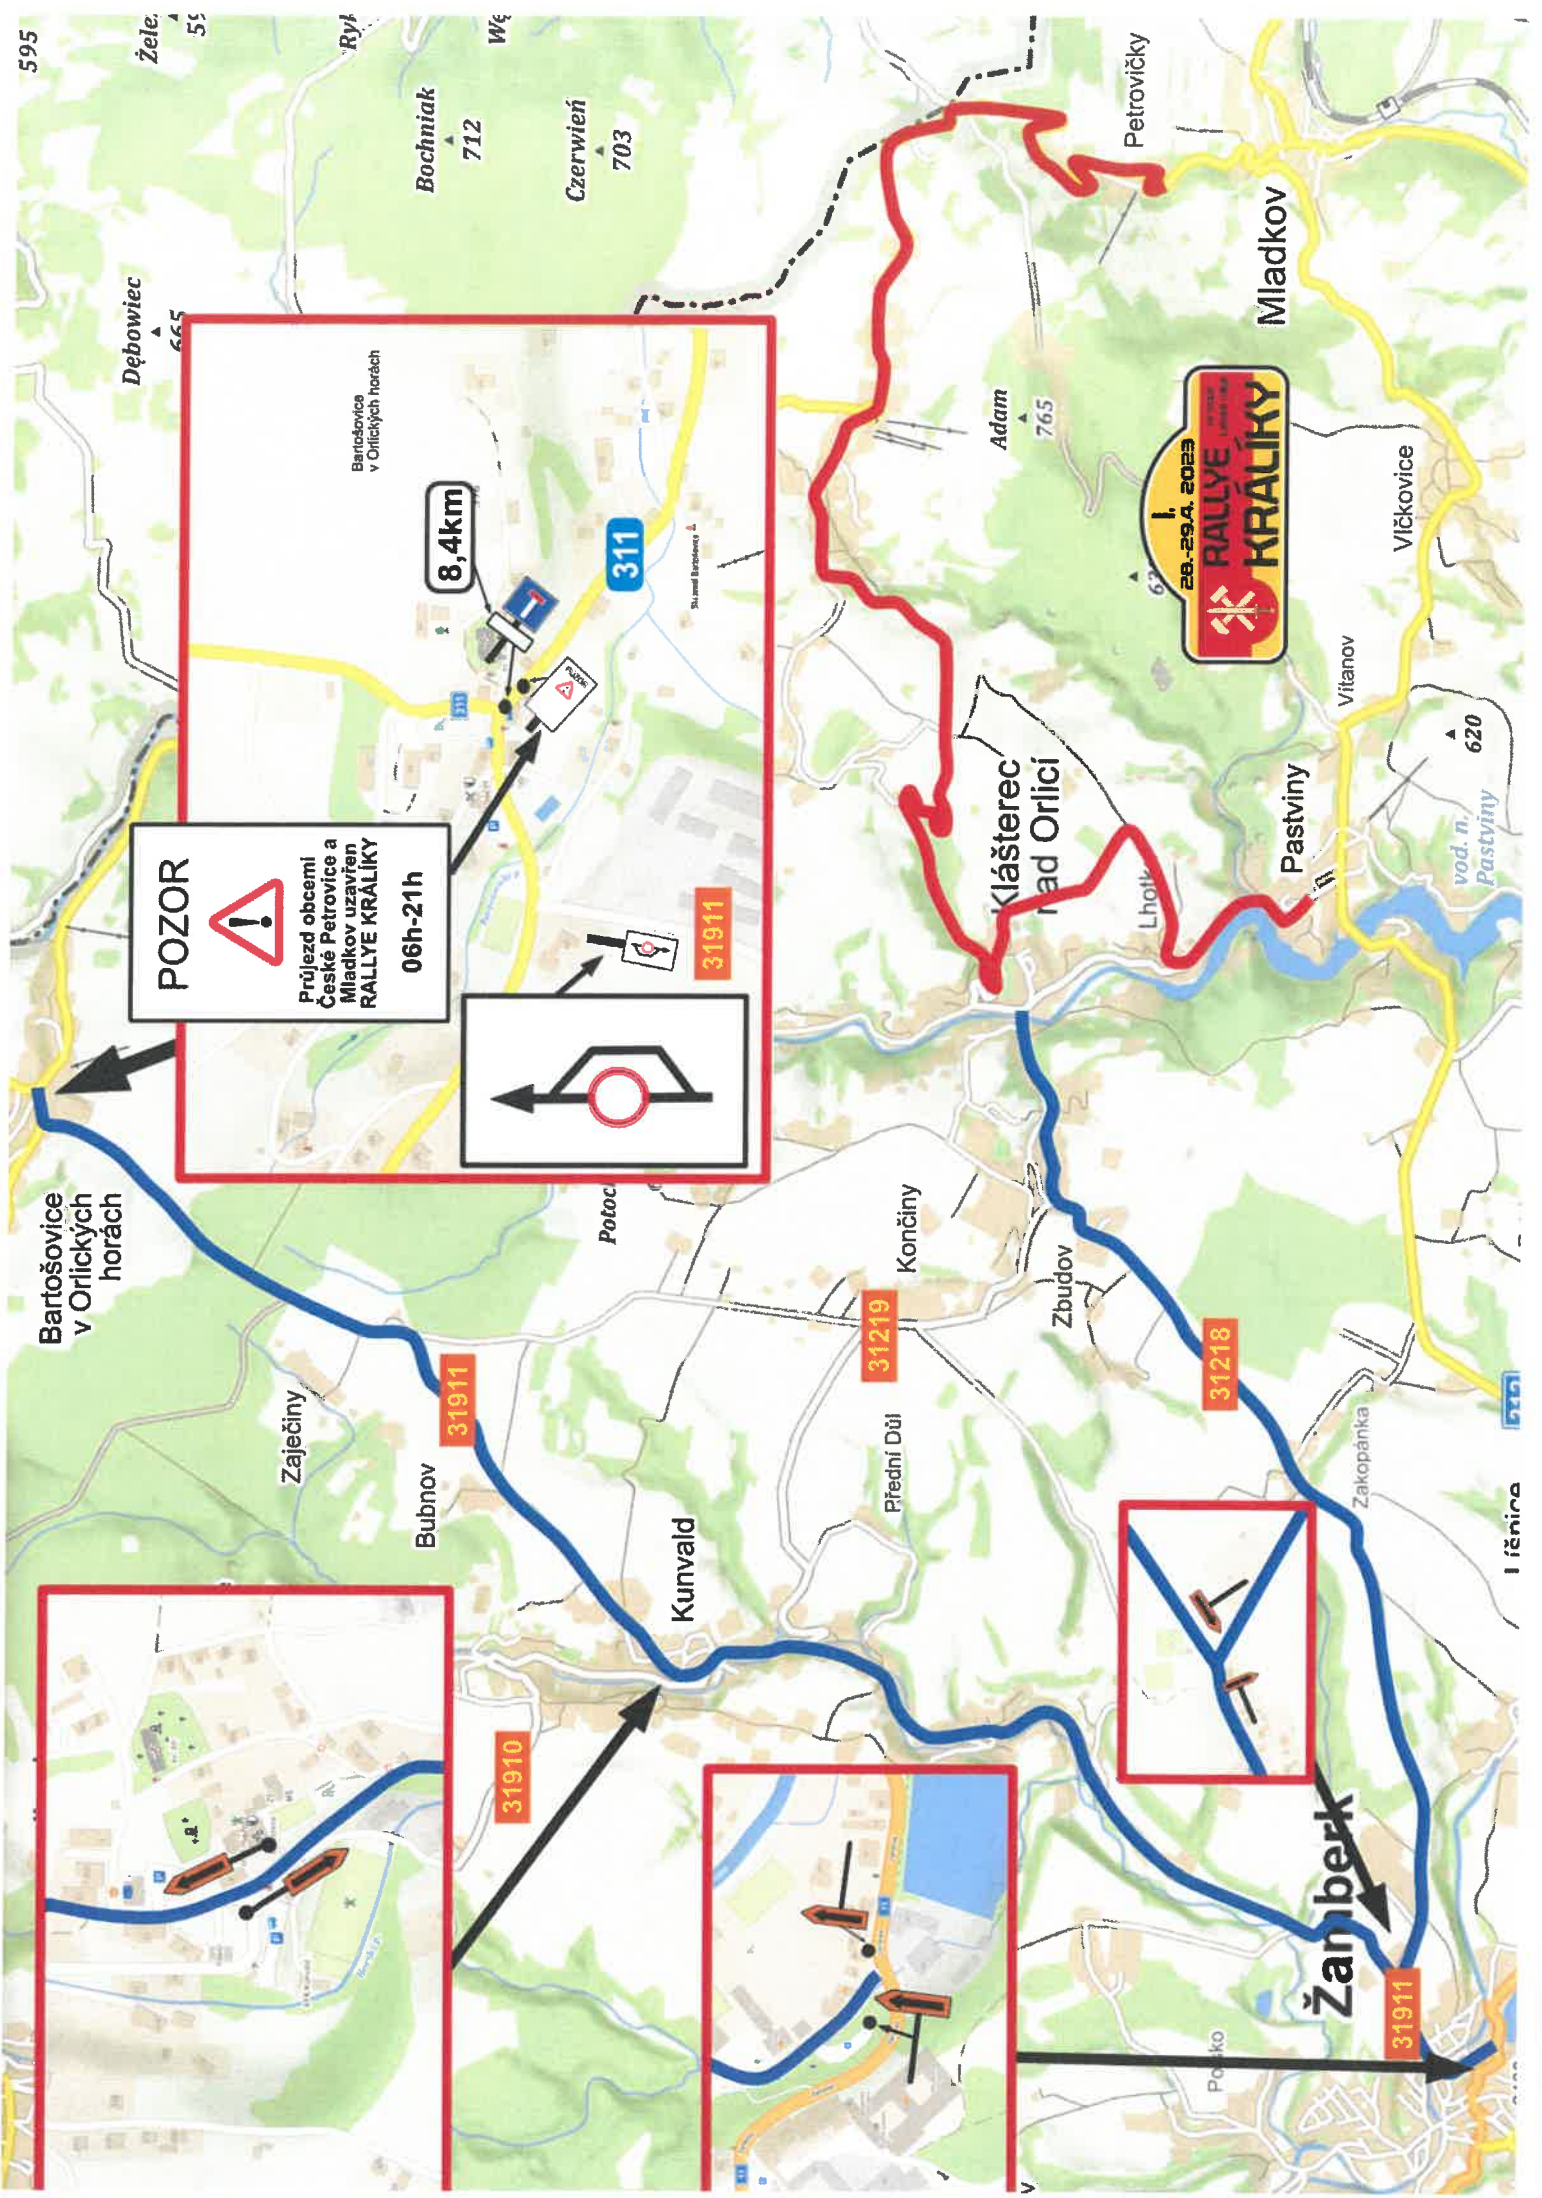

okytnice Orlických horách

Rychlostní zkouška	
Objízdna trasa	
Přejezd vozidel	

RZ1
RZ5

RZ2
RZ6

Jablónné nad Orlicí

POZOR

SILNICE NA
SOBKOVICĚ
A STUDENĚ
UZAVŘENÉ
06h-21h

1900m

400m

1900m

100m

Trhá Orlice

Stanov

Rybárna

Červené Město

Na ovčínách

Na kopečku

Faltusův kopec

Černý kopec

Bredůvka

Herbole

V zákoutí

V Polí

Pastviny II

900m

POZOR

Průjezd obcemi
České Petrovice a
Mladkov uzavřen
RALLYE KRALIKY
06h-21h

8,4km