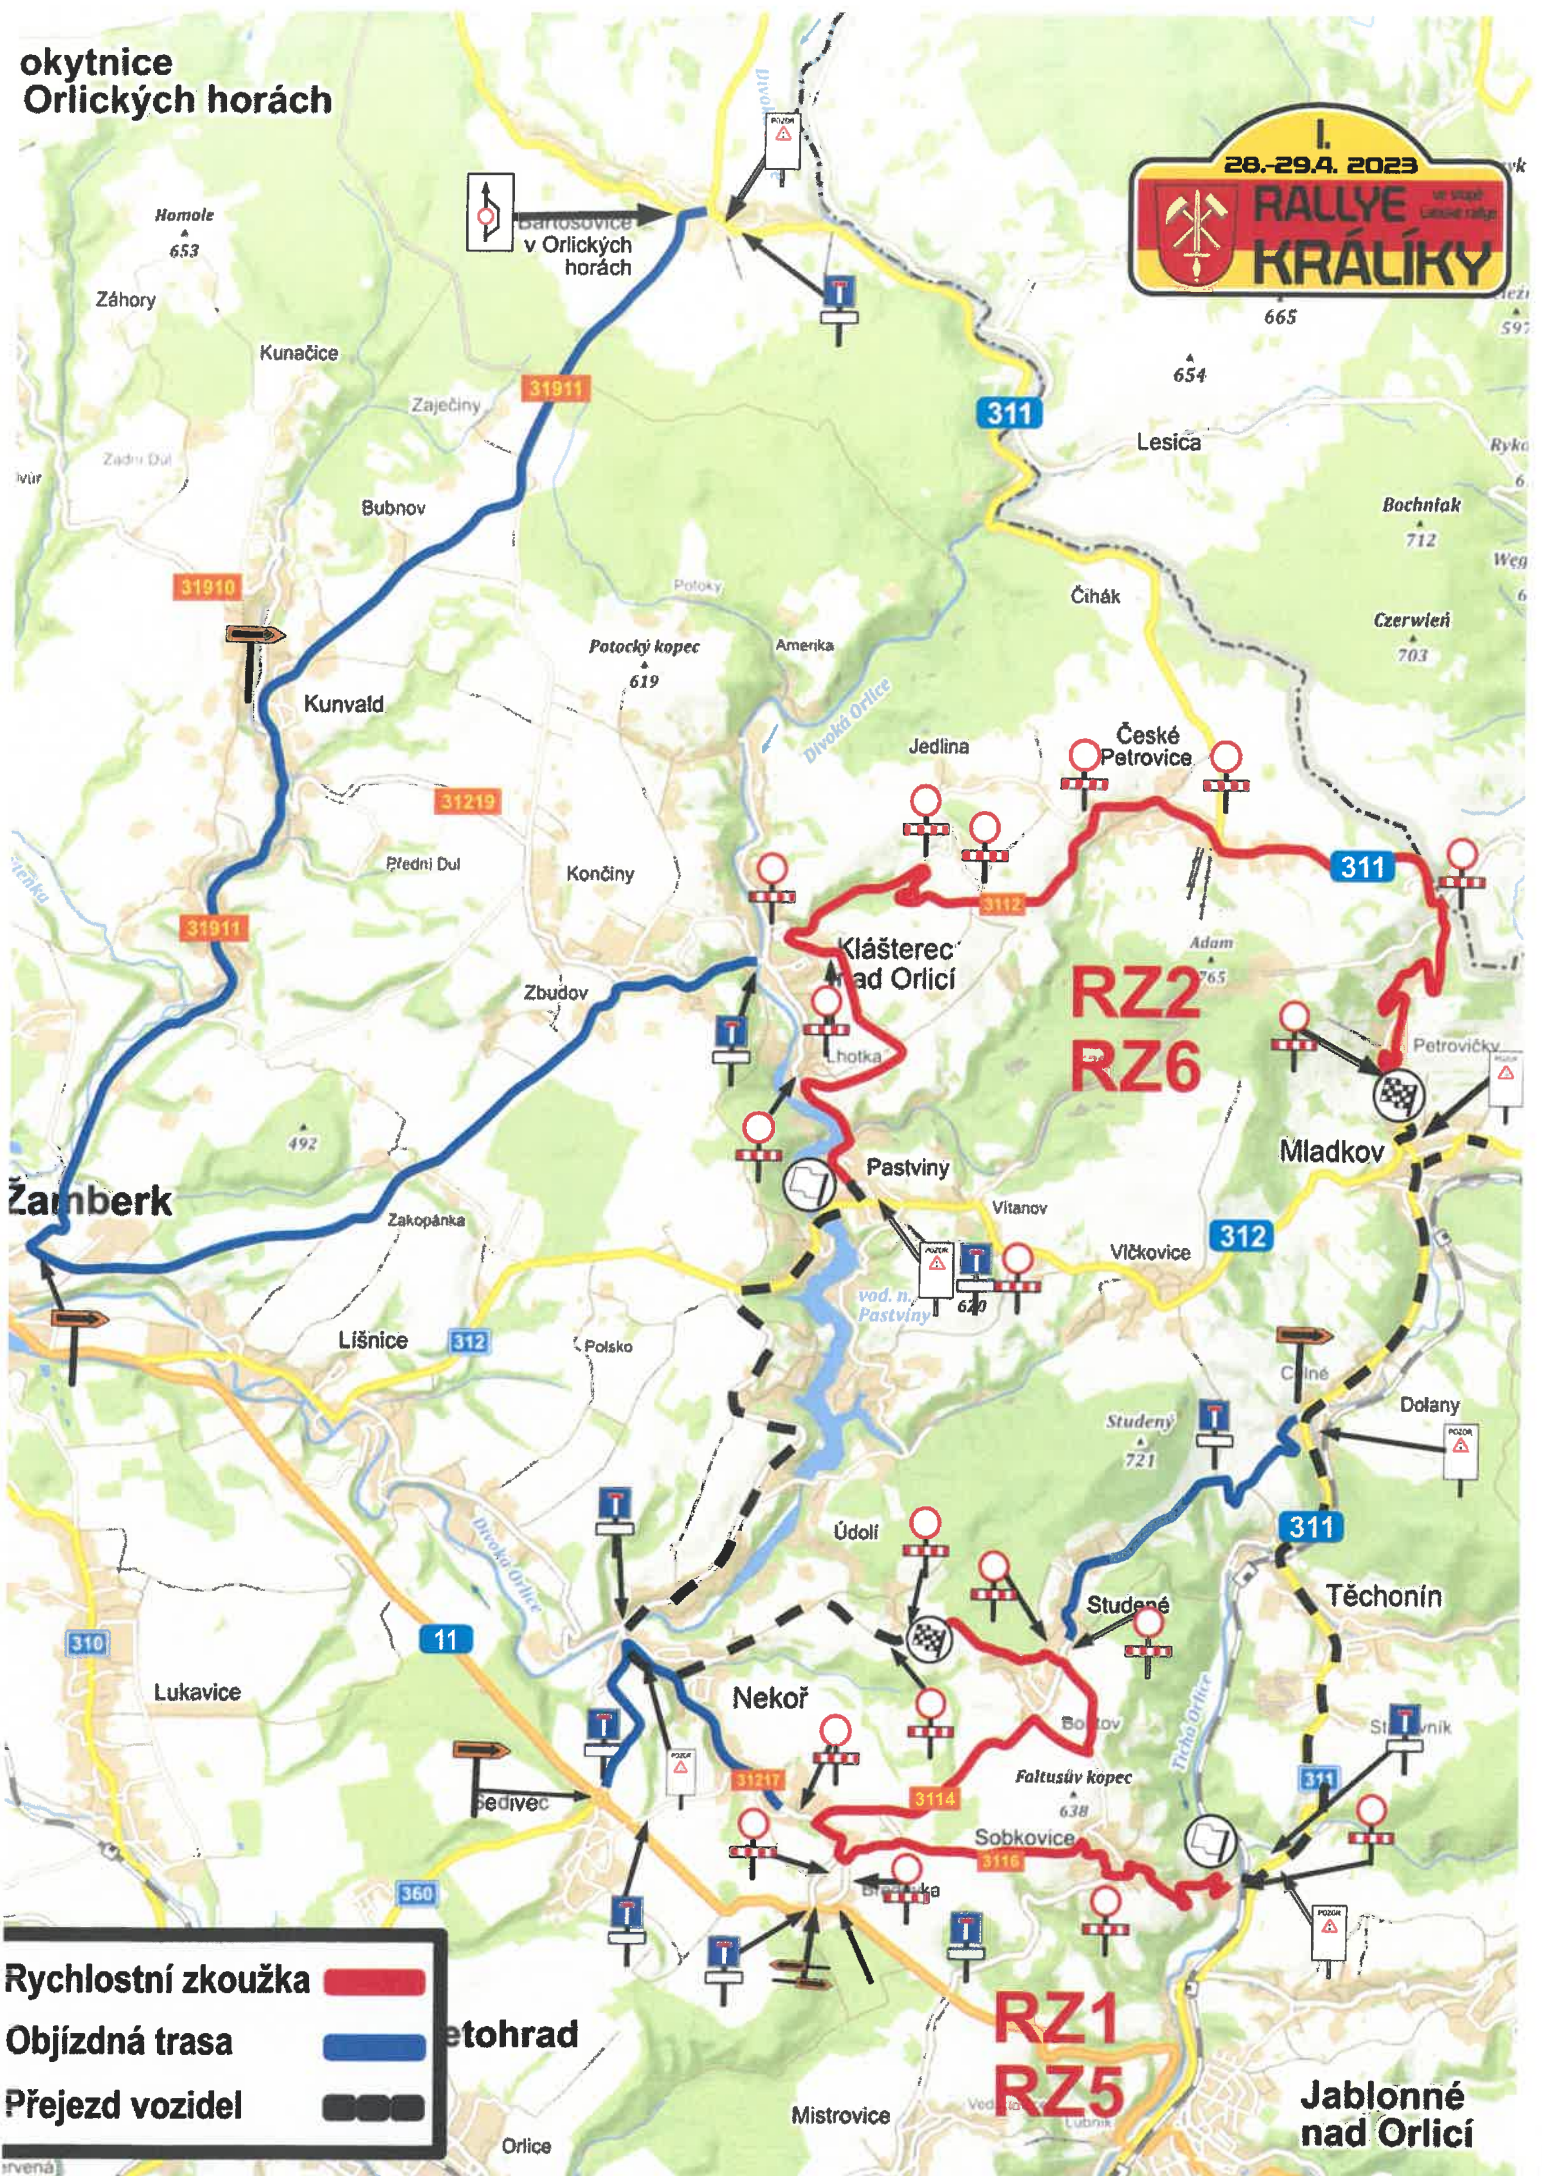

okytnice Orlických horách

Rychlostní zkouška	
Objízdna trasa	
Přejezd vozidel	

RZ1
RZ5

RZ2
RZ6

Jablónné nad Orlicí

POZOR

SILNICE NA
SOBKOVICĚ
A STUDENĚ
UZAVŘENÉ
06h-21h

1900m

Nekoř

31217

31216

515

1700m

11

STUDENĚ
0h

522

400m

1900m

100m

Trhá Orlice

Stanov

Rybárna

Červené Město

Na ovčínách

Na kopečku

Faltusův kopec

Černý kopec

Bredůvka

Herbole

V zákoutí

V Polí

Pastviny II