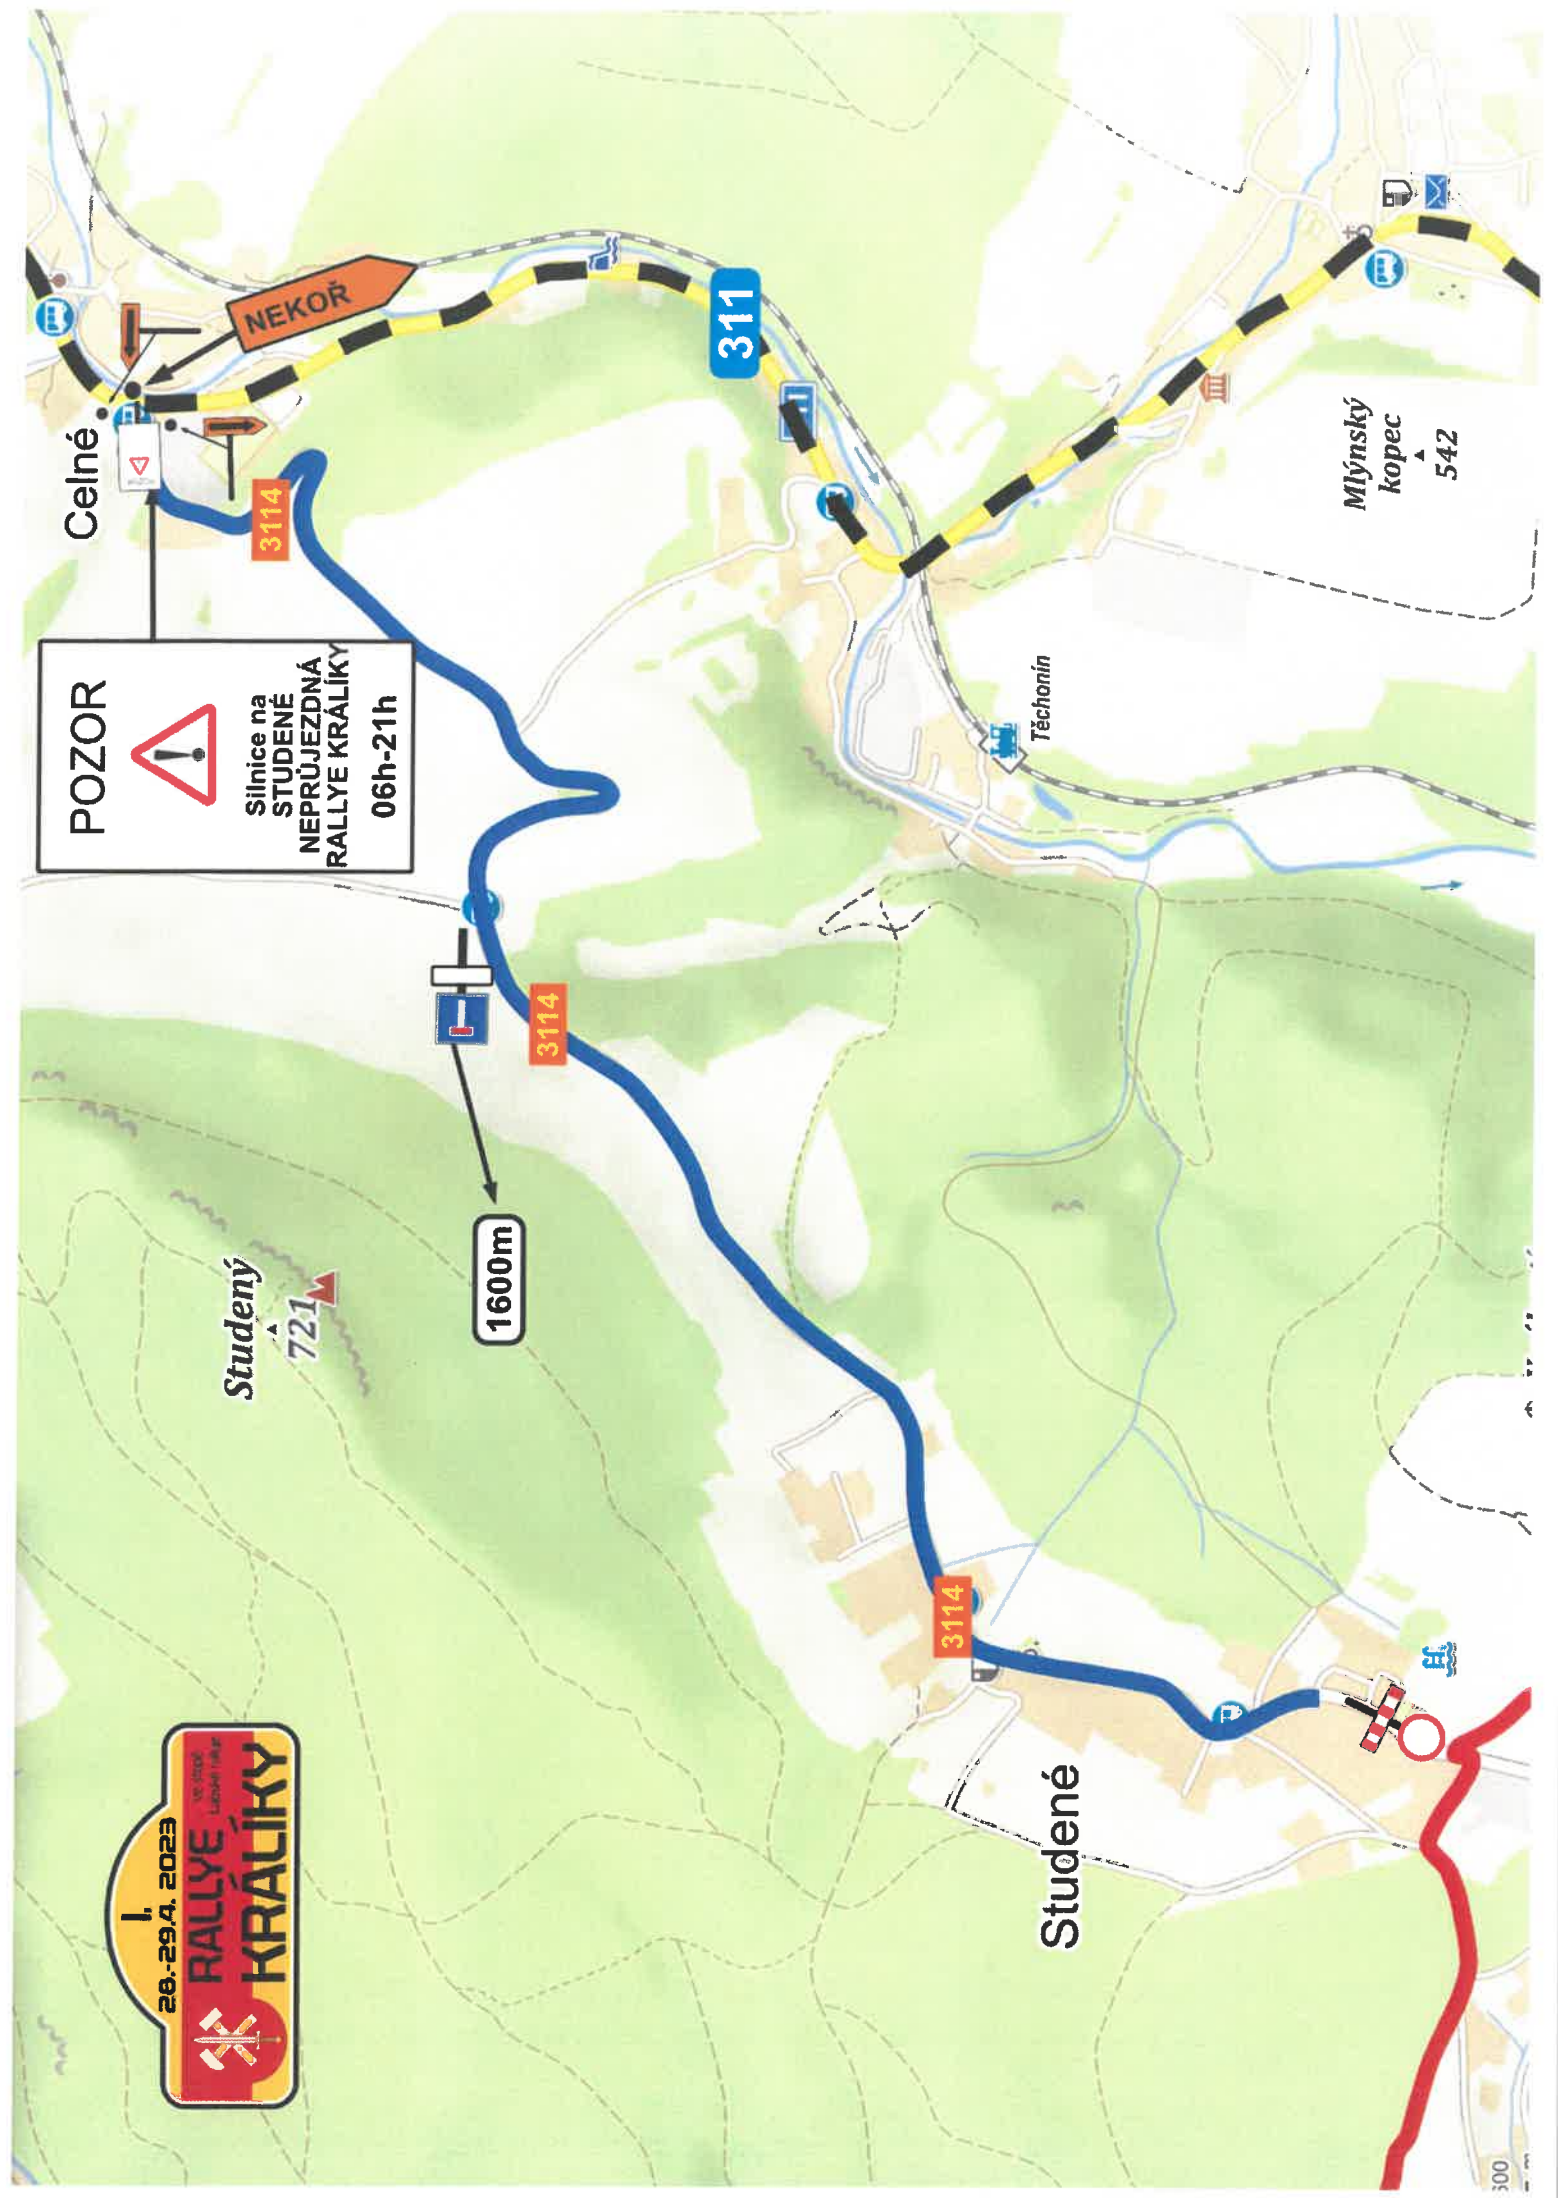

POZOR

Silnice na
STUDENÉ
NEPRŮJEZDNÁ
RALLYE KRÁČÍKY
06h-21h

Studený
721

1600m

3114

3114

311

NEKOR

Mlýnský
kopec
542

Těchonín

Studené

Celné

POZOR
SOBKOVICE
NEPRŮJEZDNÁ
RALLYE
06h-21h

POZOR
SILNICE NA
SOBKOVICE
A STUDENÉ
UZAVŘENÉ
06h-21h

1900m

450m

400m

1900m

100m

Trhá Orlice

Stanov

Rybárna

Červené Město

Na ovčínách

Na kopečku

Faltusův kopec

Černý kopec

Bredůvka

Herbole

V zákoutí

V Polí

Pastviny II