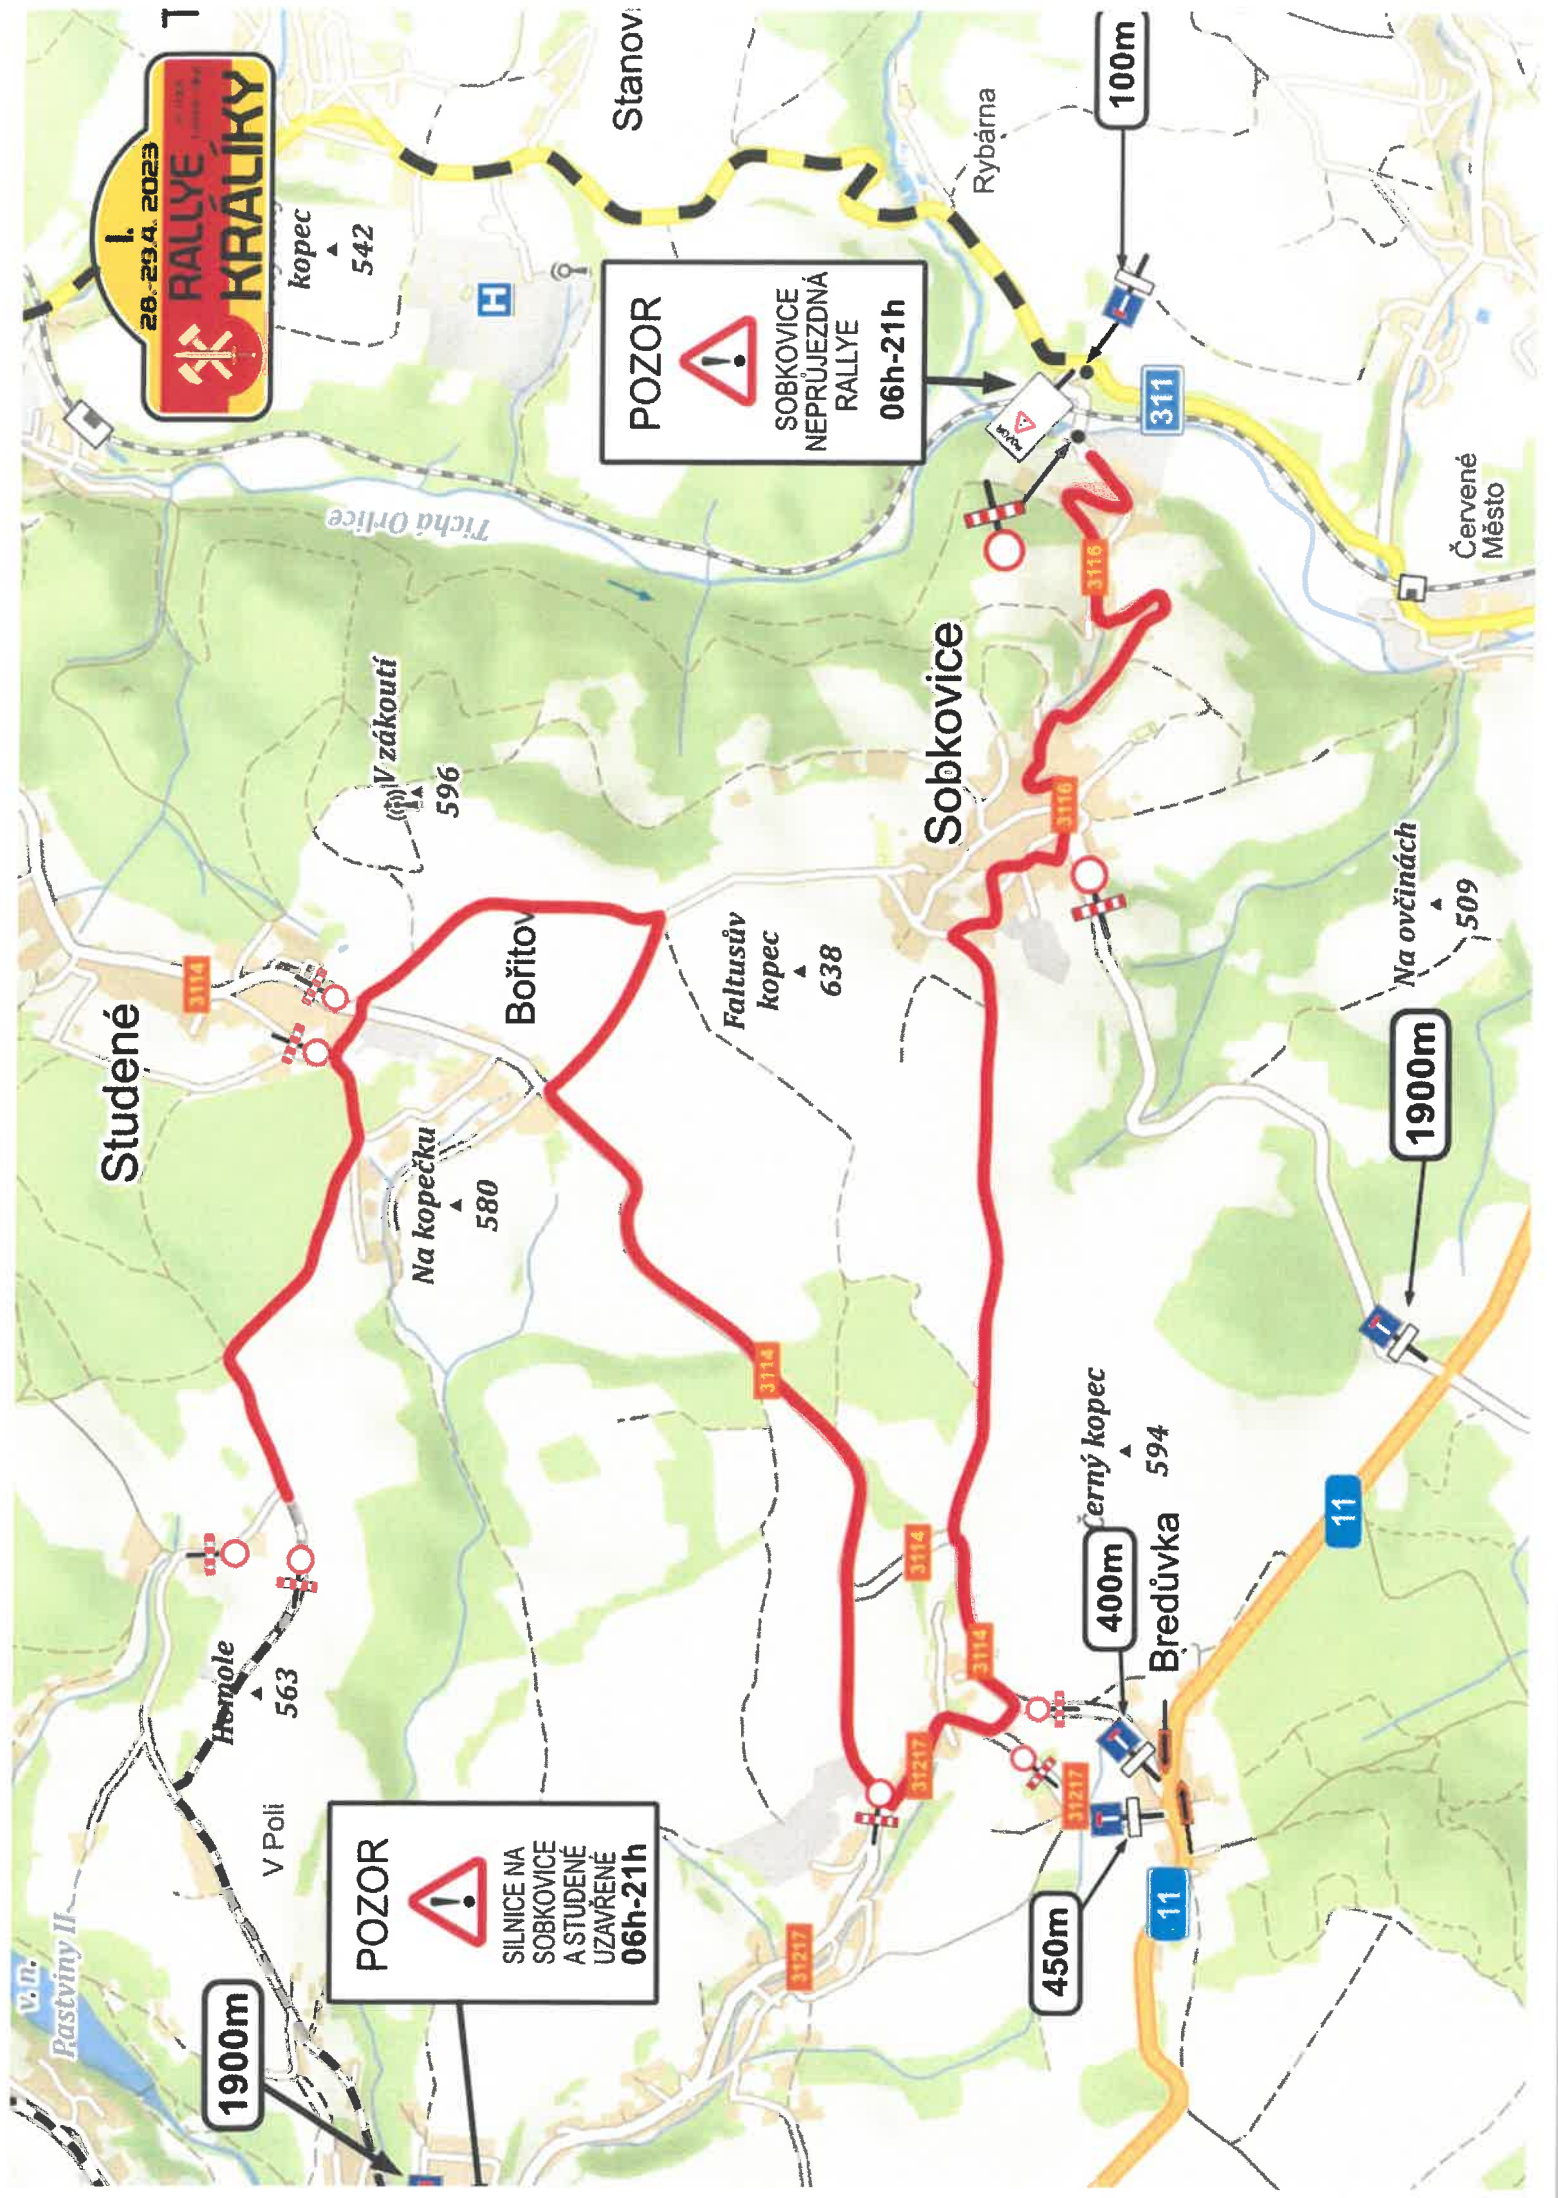

POZOR

Silnice na
STUDENÉ
NEPRŮJEZDNÁ
RALLYE KRÁČÍKY
06h-21h

Studený
721

1600m

3114

3114

311

NEKOR

Mlýnský
kopec
542

Těchonín

Studené

Celné

POZOR
SOBKOVICE
NEPRŮJEZDNÁ
RALLYE
06h-21h

POZOR
SILNICE NA
SOBKOVICE
A STUDENÉ
UZAVŘENÉ
06h-21h

1900m

450m

400m

1900m

100m

Trhá Orlice

Stanov

Rybárna

Červené Město

Na ovčínách