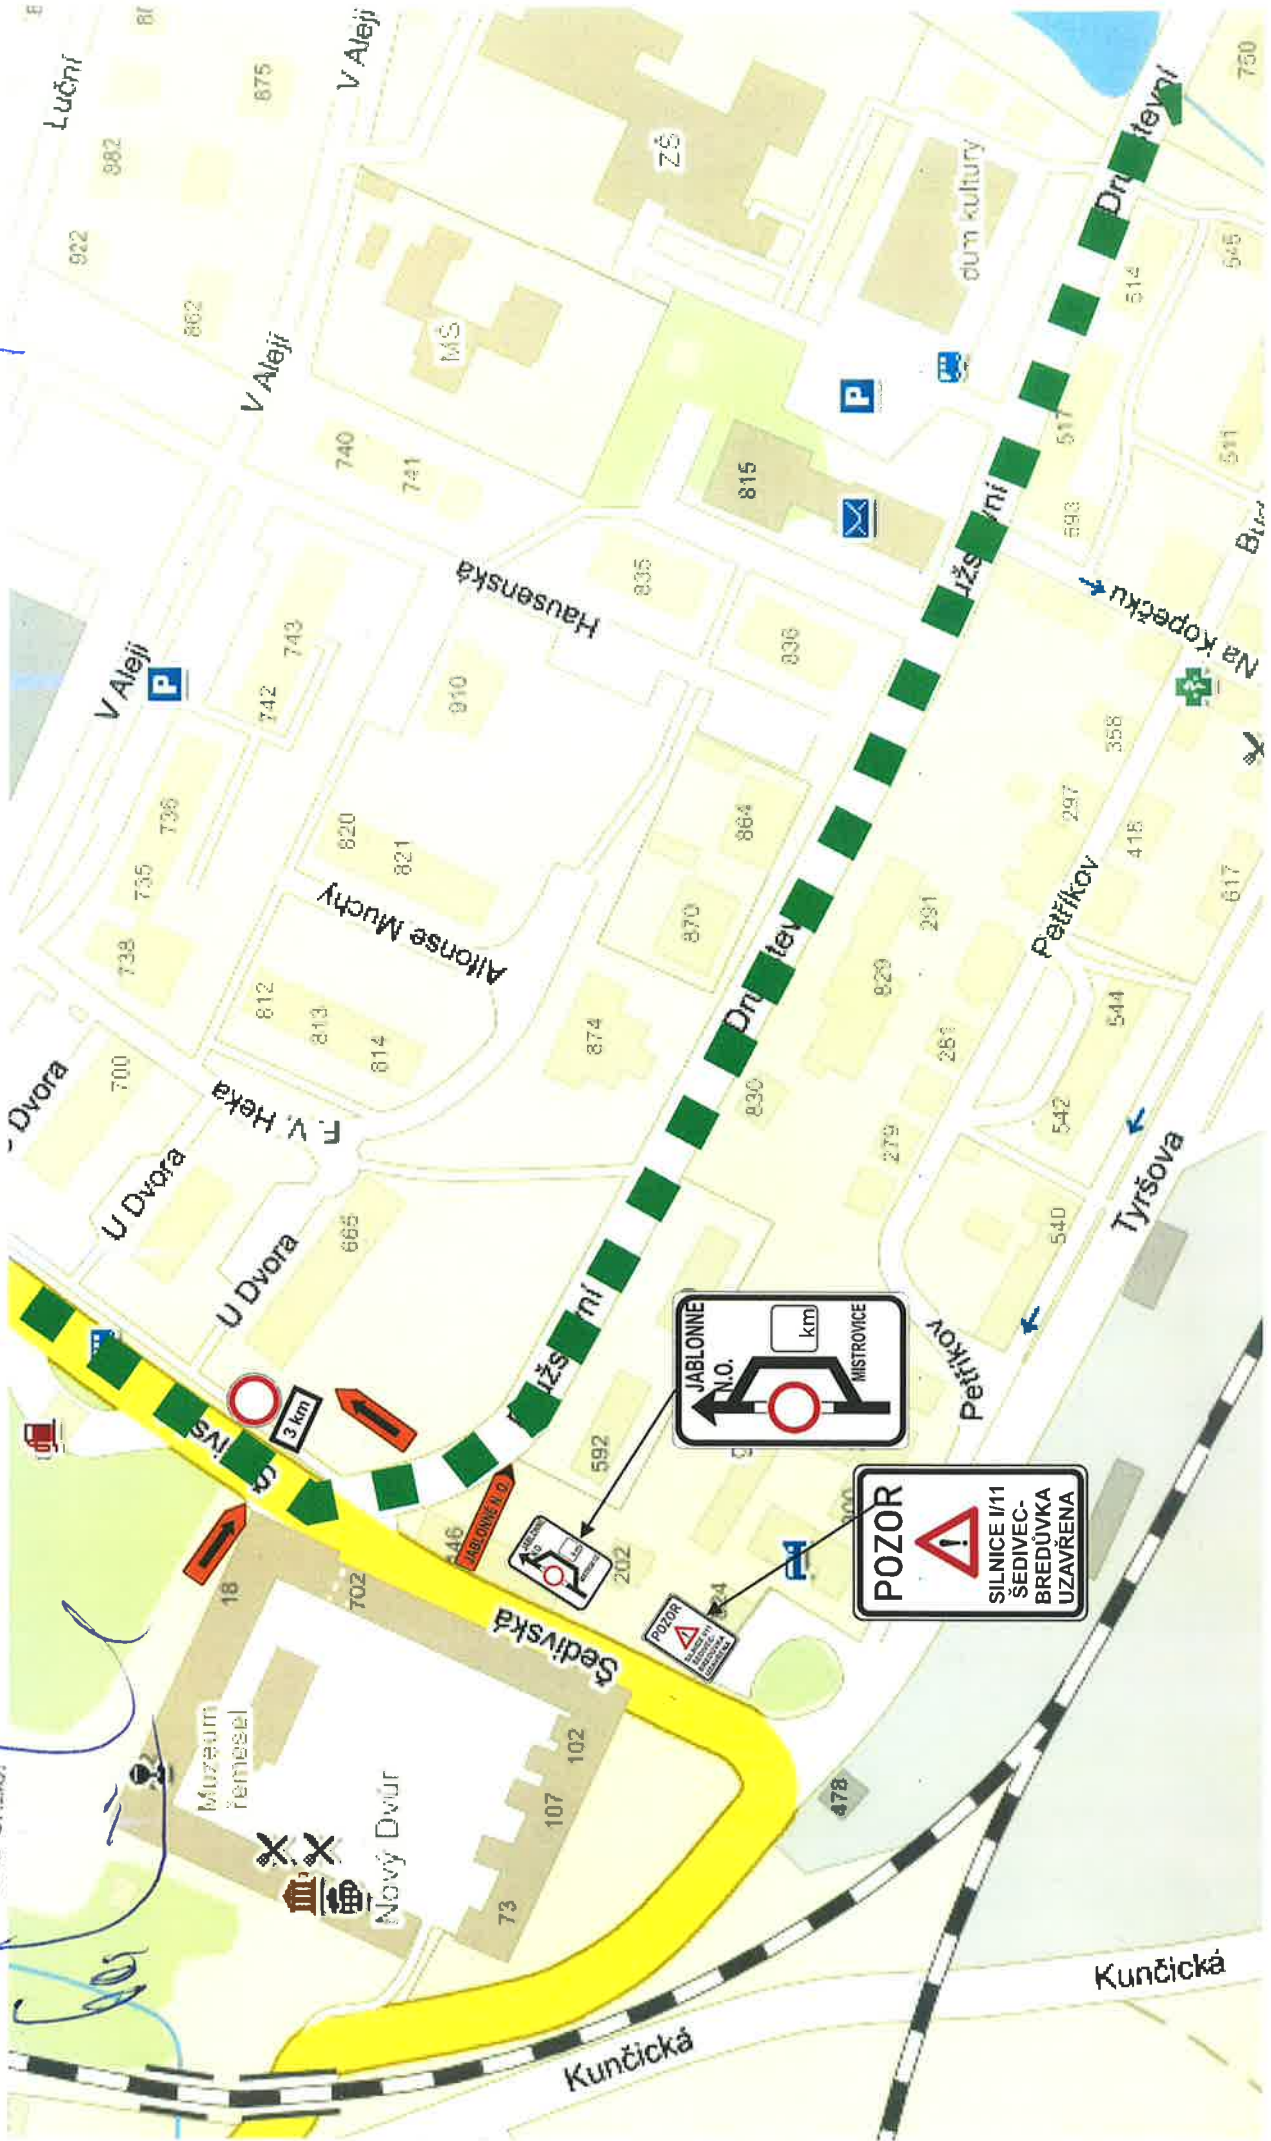

Dopravní omezení - úplná uzavírka silnice I/11 v úseku Šedivec - Bredůvka z důvodu závodu.

Uzavřený úsek

Objízdné trasy

Detail křižovatek

Detail - 1 - křižovatka Šedivec

Detail - 2 - křižovatka Bredůvka

Detail - 3 - křižovatka Mistrovice, Sobkovice

Detail - 4 - křižovatka Letohrad

Polní územní plán
562 27 UCHVÁZU ORLÍČI

KRAJSKÝ ÚŘAD
PARDUBICKÉHO KRAJE
Odbor dopravy
a silničního hospodářství
-010-

W Sp. 017-57821614-19

Kunčická

Tyršova

Petříkov

Petříkov

Altonse Muchy

F.V. Heka

U Dvora

U Dvora

Sedivská

Kunčická

Detail - 4a - křižovatka Letohrad

KRAJSKÝ ÚŘAD
PARDUBICKÉHO KRAJE
Odbor dopravy
a silničního hospodářství
-010-