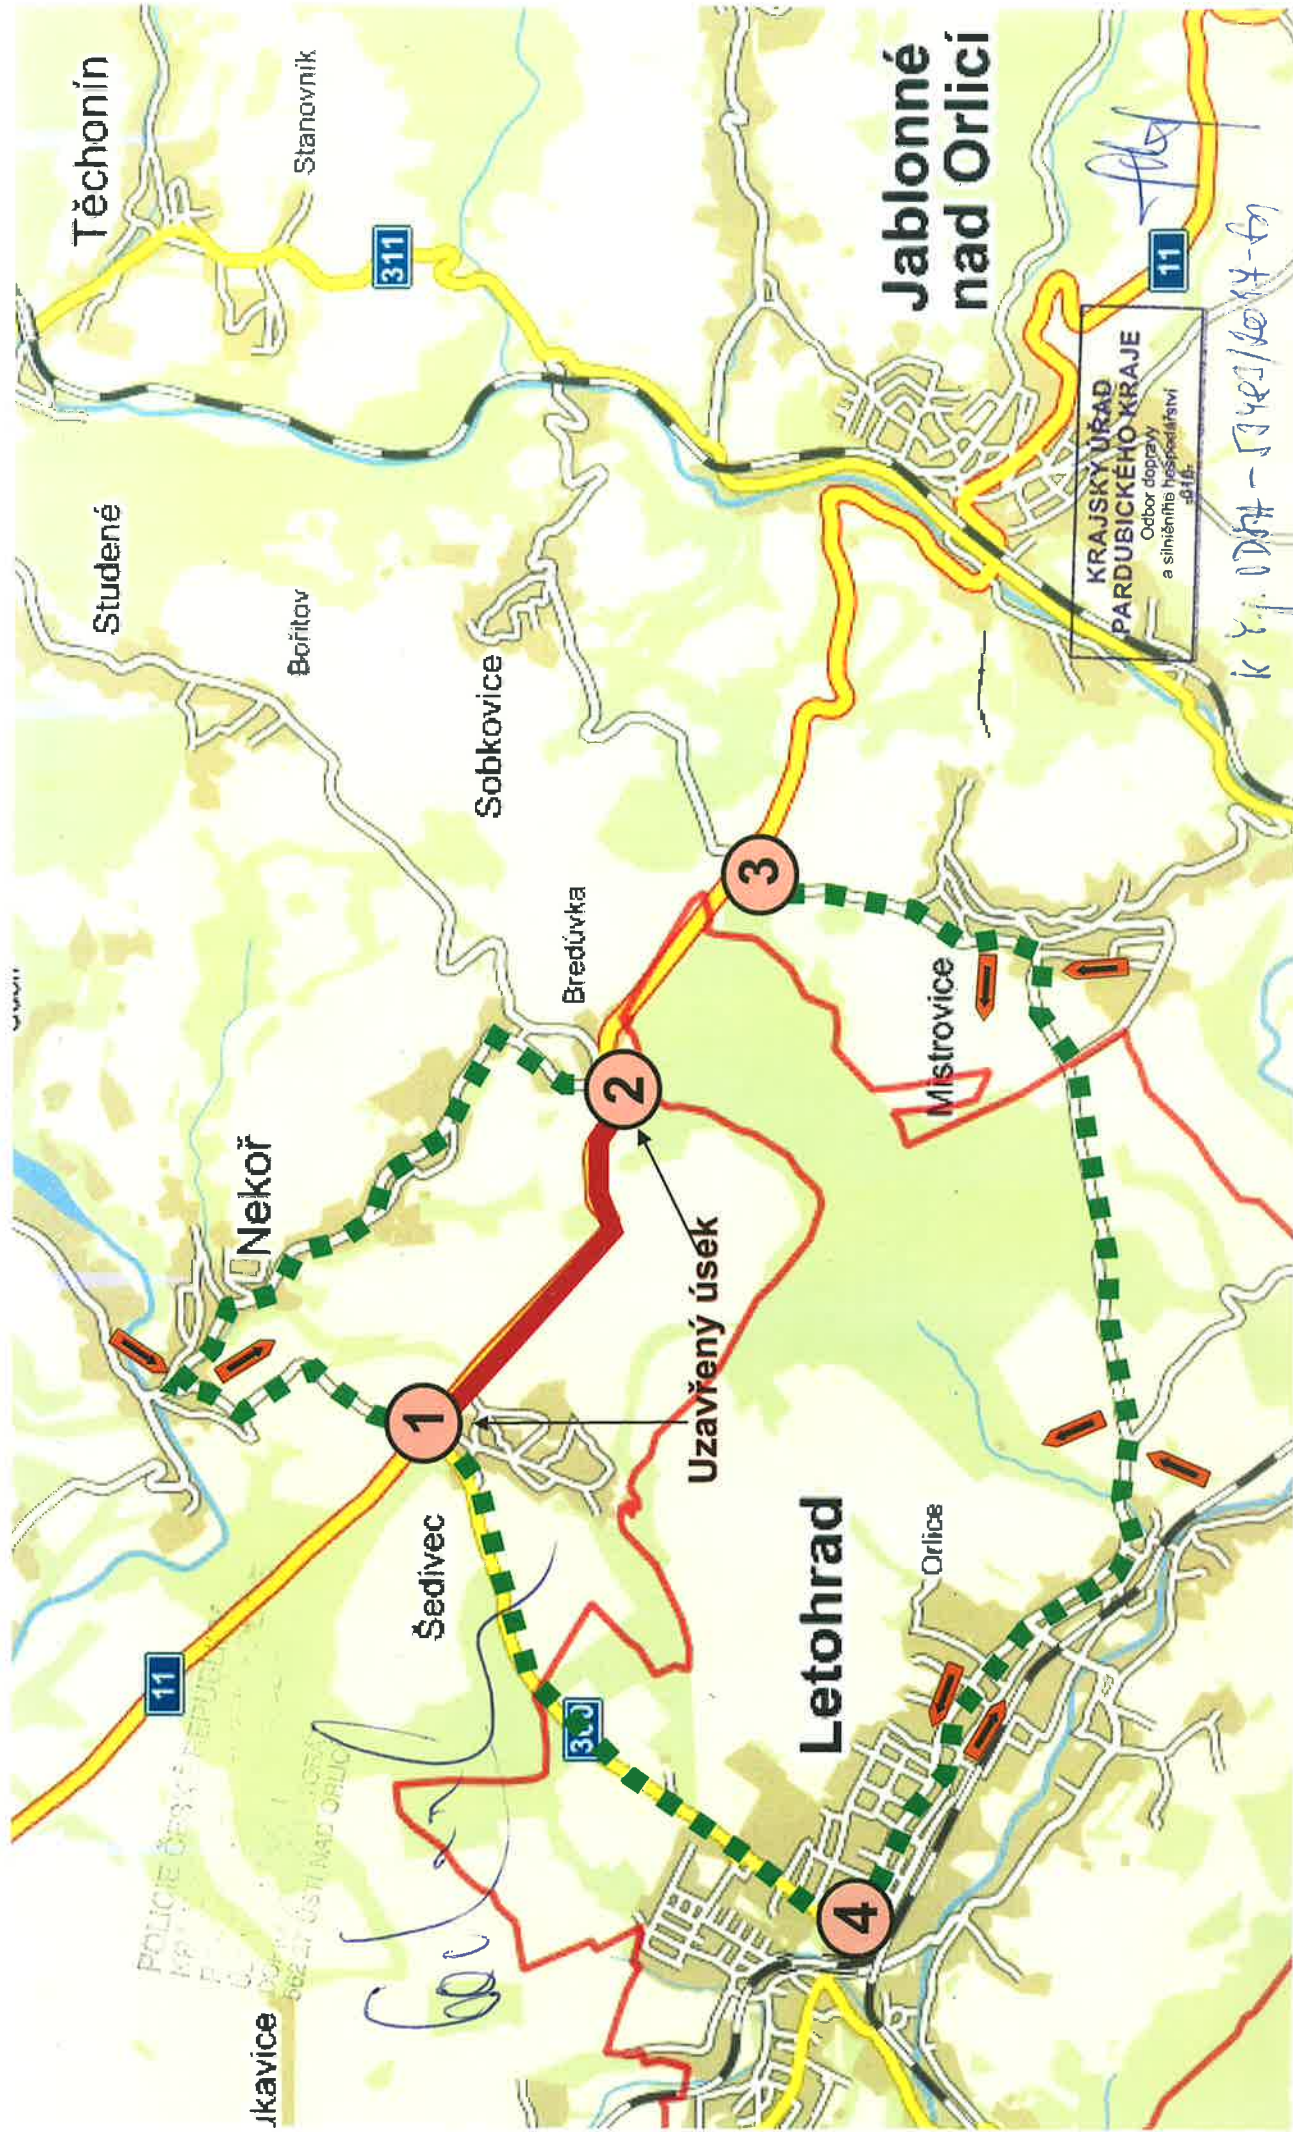

Dopravní omezení - úplná uzavírka silnice I/11 v úseku Šedivec - Bredůvka z důvodu závodu.

Uzavřený úsek

Objízdné trasy

Detail křižovatek

Detail - 1 - křižovatka Šedivec

Detail - 2 - křižovatka Bredůvka

Detail - 3 - křižovatka Mistrovice, Sobkovice

Detail - 4 - křižovatka Letohrad

Polní územní plán
562 27 UCHVÁZU ORLÍČI

KRAJSKÝ ÚŘAD
PARDUBICKÉHO KRAJE
Odbor dopravy
a silničního hospodářství
-010-

W Sp. 017-57821614-19

Kunčická

Tyršova

Petříkov

Petříkov

Altonse Muchy

F.V. Heka

U Dvora

U Dvora

Sedivská

Kunčická

Detail - 4a - křižovatka Letohrad

KRAJSKÝ ÚŘAD
PARDUBICKÉHO KRAJE
Odbor dopravy
a silničního hospodářství
-010-