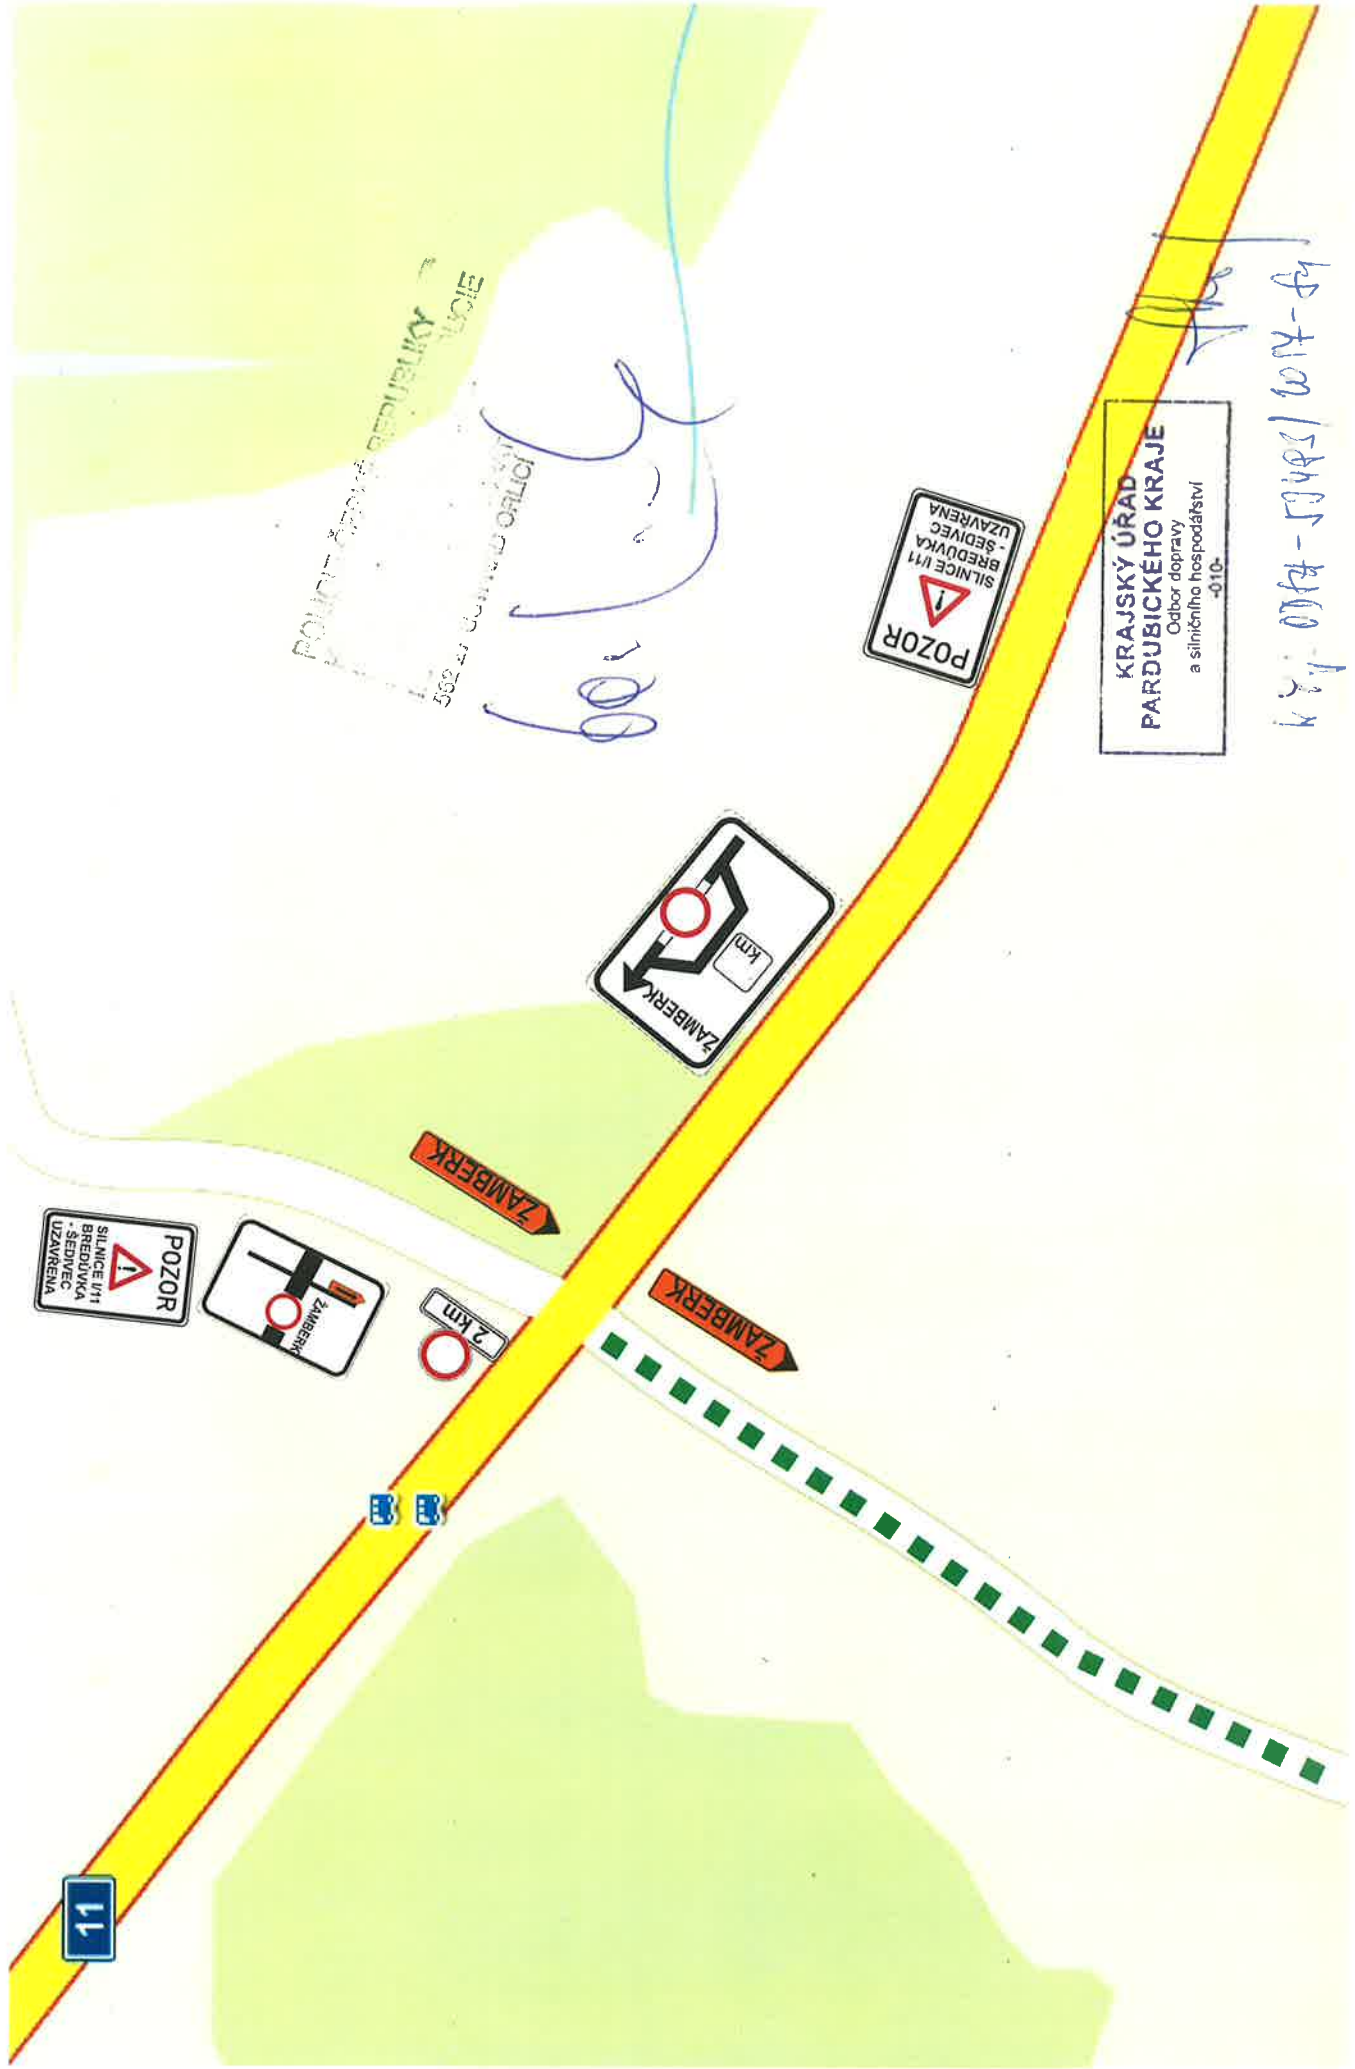

Dopravní omezení - úplná uzavírka silnice I/11 v úseku Šedivec - Bredůvka z důvodu závodu.

Uzavřený úsek

Objízdné trasy

Detail křižovatek

Detail - 1 - křižovatka Šedivec

Detail - 2 - křižovatka Bredůvka

Detail - 3 - křižovatka Mistrovice, Sobkovice

Detail - 4 - křižovatka Letohrad

Polní územní plán
562 27 UCHVÁZU ORLÍČI

KRAJSKÝ ÚŘAD
PARDUBICKÉHO KRAJE
Odbor dopravy
a silničního hospodářství
-010-

W Sp. 017-57821614-19

Kunčická

Tyršova

Petříkov

Petříkov

Altonse Muchy

F.V. Heka

U Dvora

U Dvora

Sedivská

Kunčická

Detail - 4a - křižovatka Letohrad

KRAJSKÝ ÚŘAD
PARDUBICKÉHO KRAJE
Odbor dopravy
a silničního hospodářství
-010-