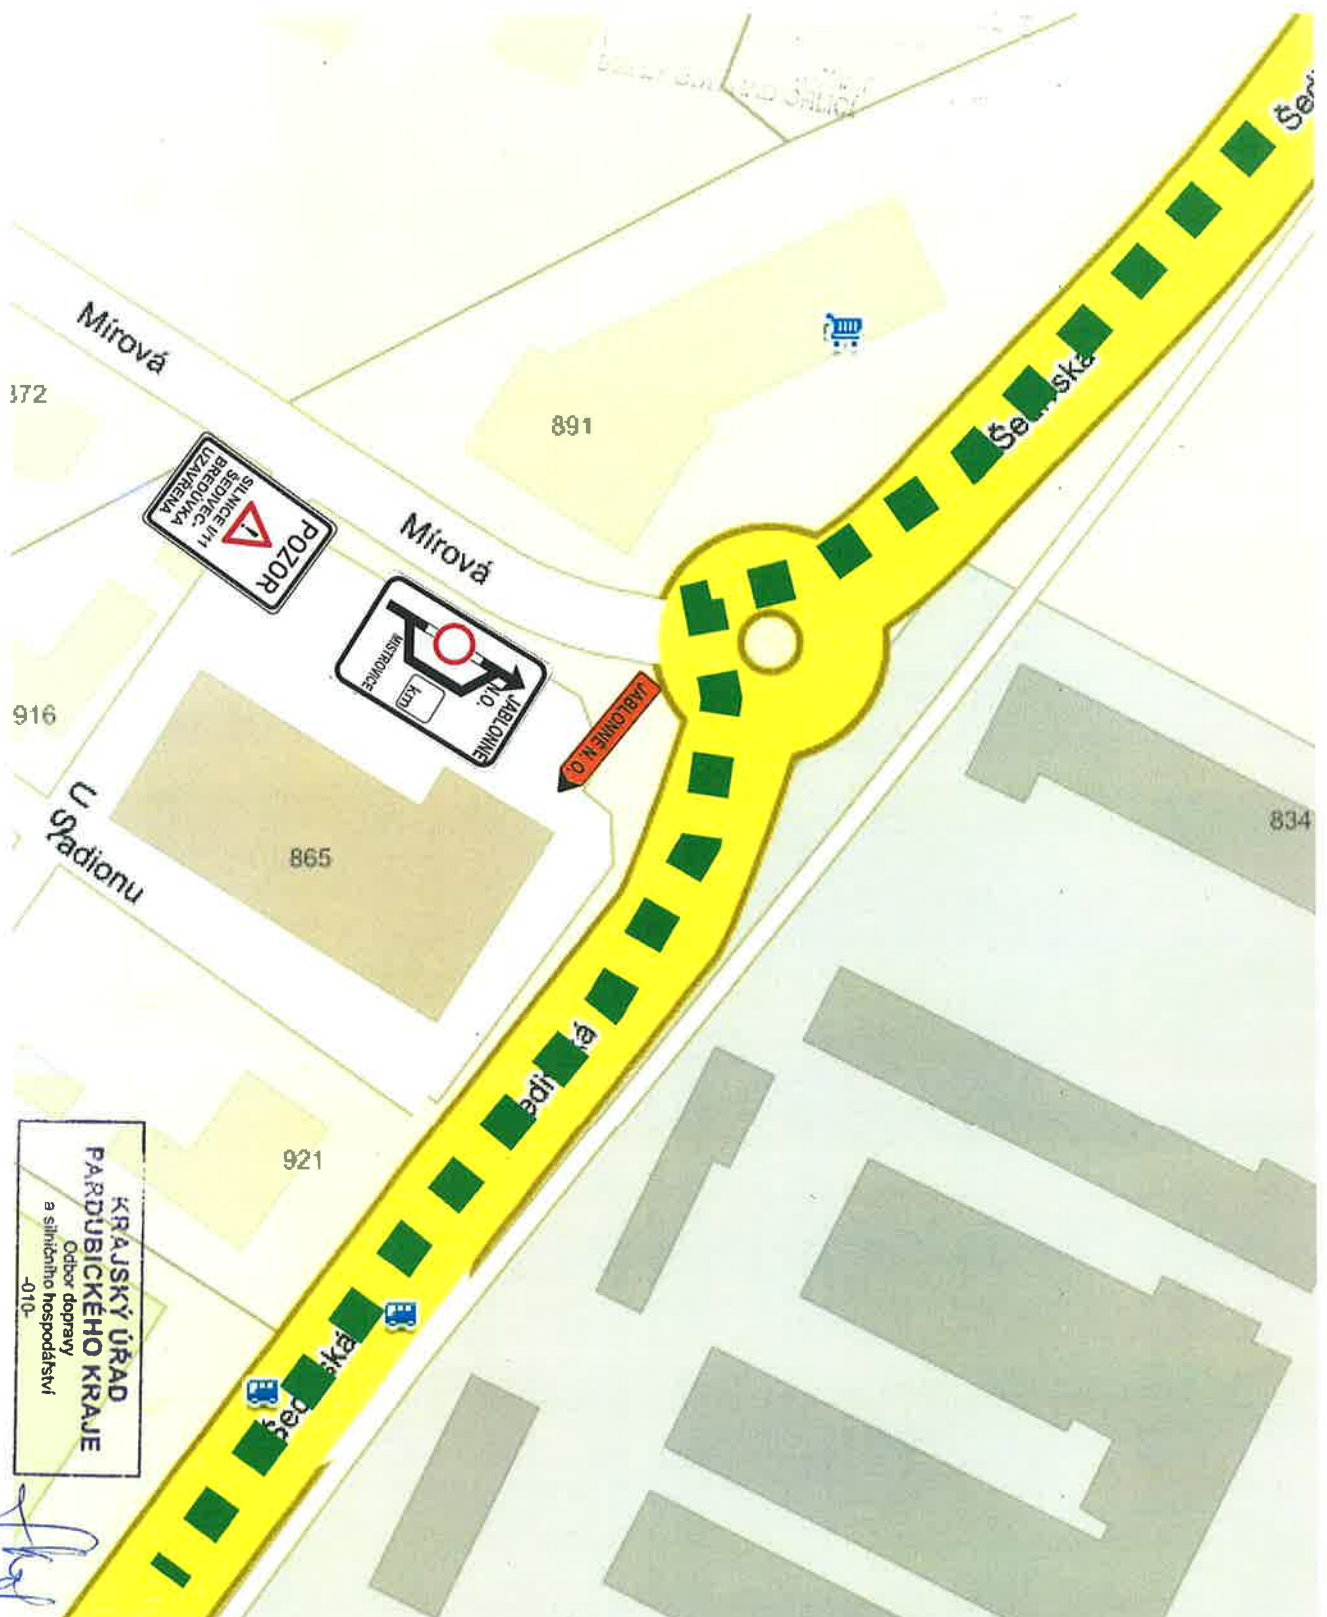

Dopravní omezení - úplná uzavírka silnice I/11 v úseku Šedivec - Bredůvka z důvodu závodu.

Uzavřený úsek

Objízdné trasy

Detail křižovatek

Detail - 1 - křižovatka Šedivec

Detail - 2 - křižovatka Bredůvka

Detail - 3 - křižovatka Mistrovice, Sobkovice

Altonse Muchy

F.V. Heka

U Dvora

U Dvora

Sedivská

Kunčická

Detail - 4a - křižovatka Letohrad

KRAJSKÝ ÚŘAD
PARDUBICKÉHO KRAJE
Odbor dopravy
a silničního hospodářství
-010-