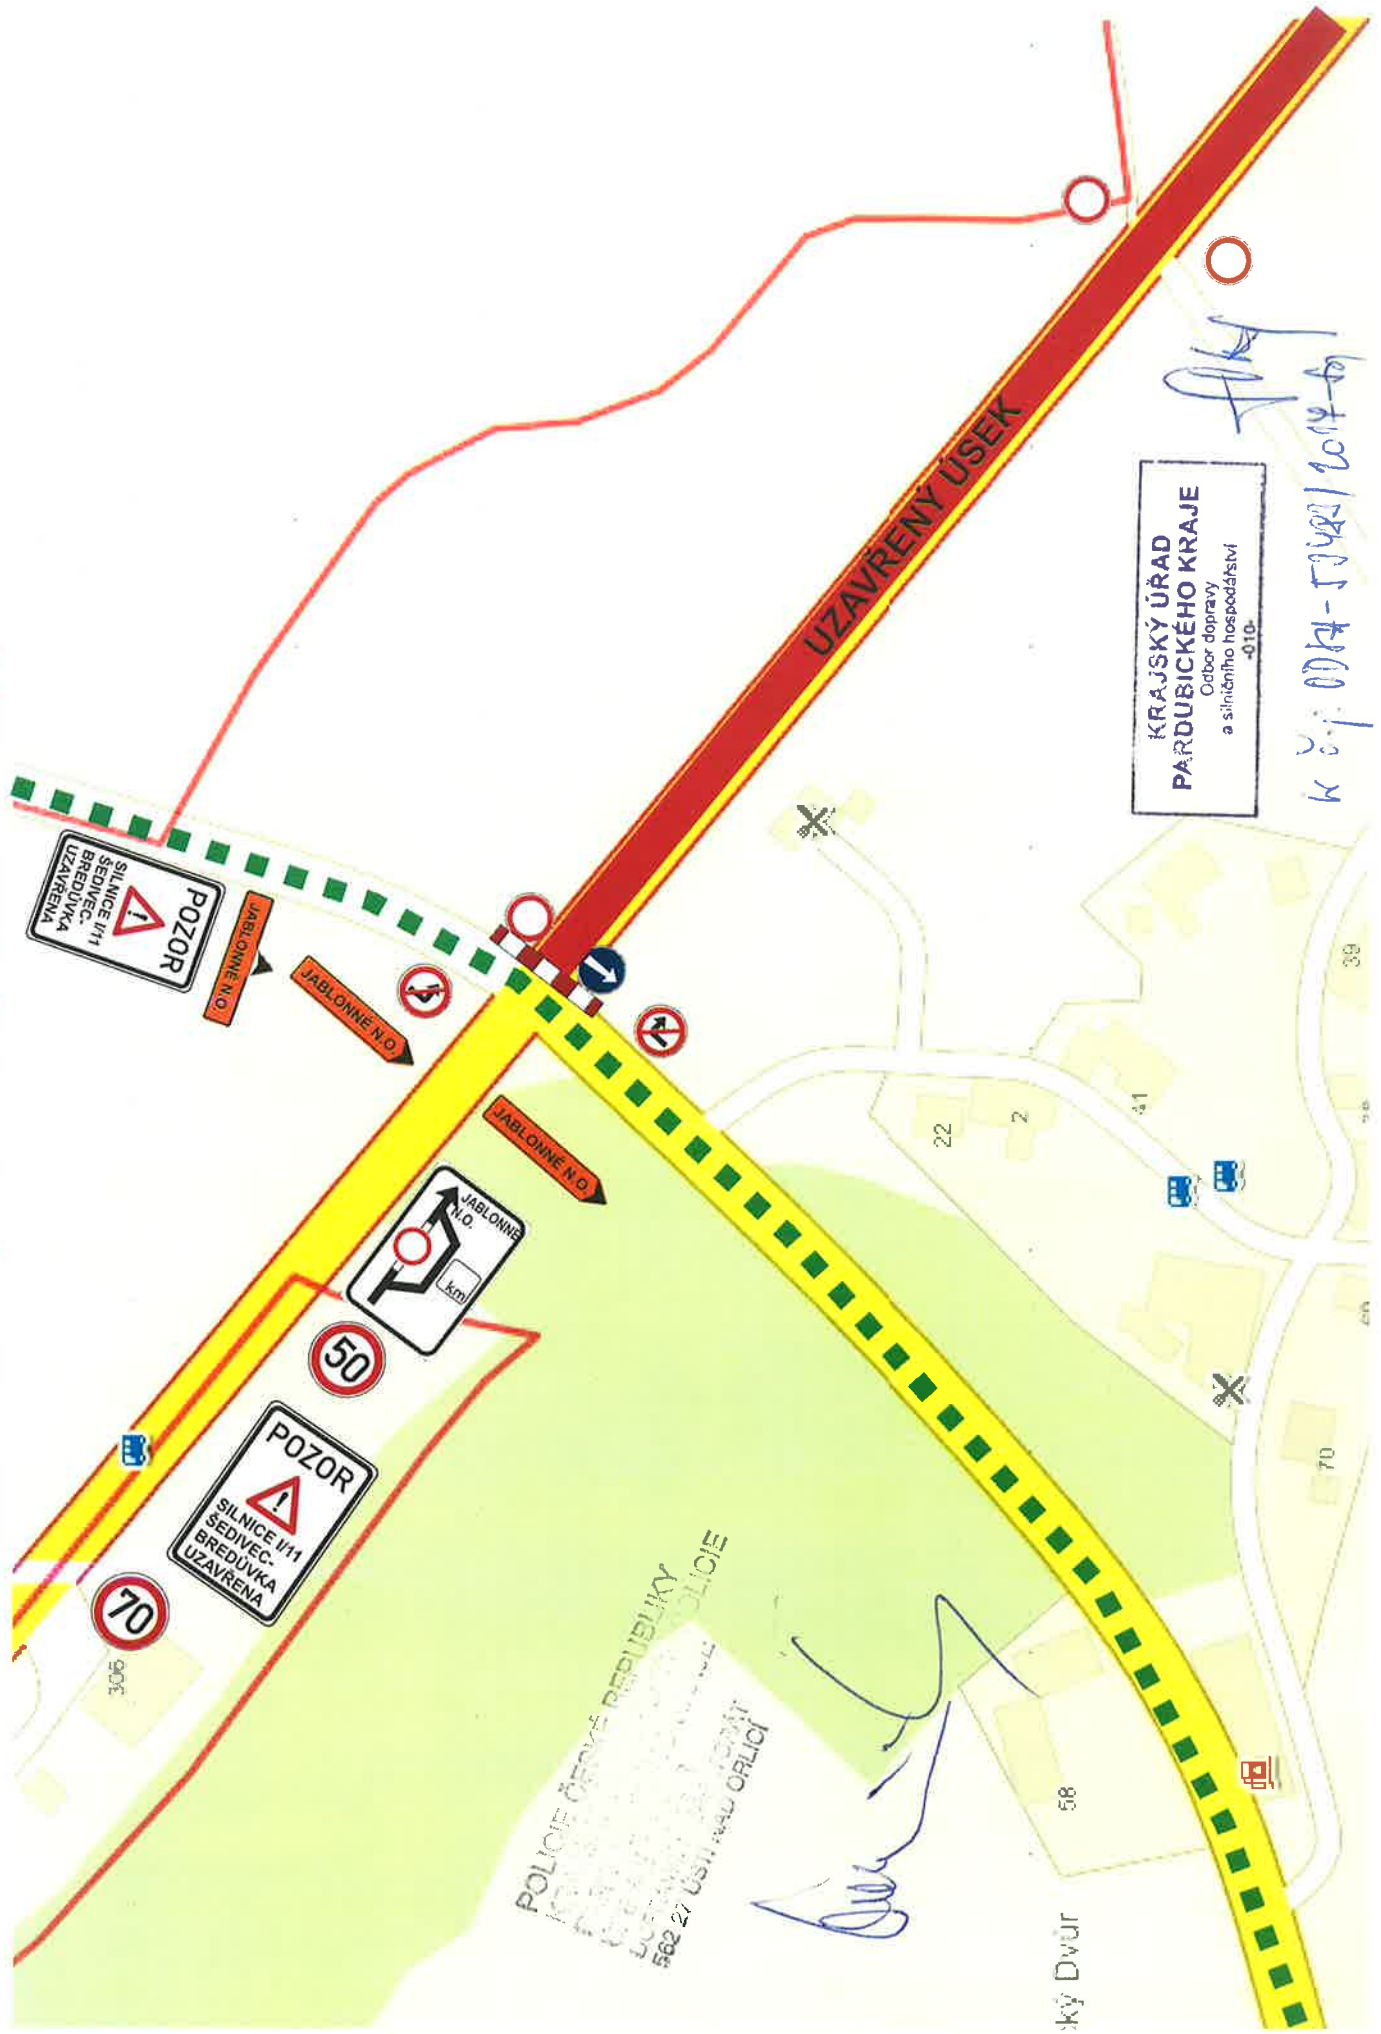

Dopravní omezení - úplná uzavírka silnice I/11 v úseku Šedivec - Bredůvka z důvodu závodu.

Uzavřený úsek

Objízdné trasy

Detail křižovatek

Detail - 1 - křižovatka Šedivec

Detail - 2 - křižovatka Bredůvka

Detail - 3 - křižovatka Mistrovice, Sobkovice

Detail - 4 - křižovatka Letohrad

Polní územní plán
562 27 UCHVÁZU ORLÍČI

KRAJSKÝ ÚŘAD
PARDUBICKÉHO KRAJE
Odbor dopravy
a silničního hospodářství
-010-

W Sp. 017-57821614-19

Kunčická

Tyršova

Petříkov

Petříkov

Altonse Muchy

F.V. Heka

U Dvora

U Dvora

Sedivská

Kunčická

Detail - 4a - křižovatka Letohrad

KRAJSKÝ ÚŘAD
PARDUBICKÉHO KRAJE
Odbor dopravy
a silničního hospodářství
-010-