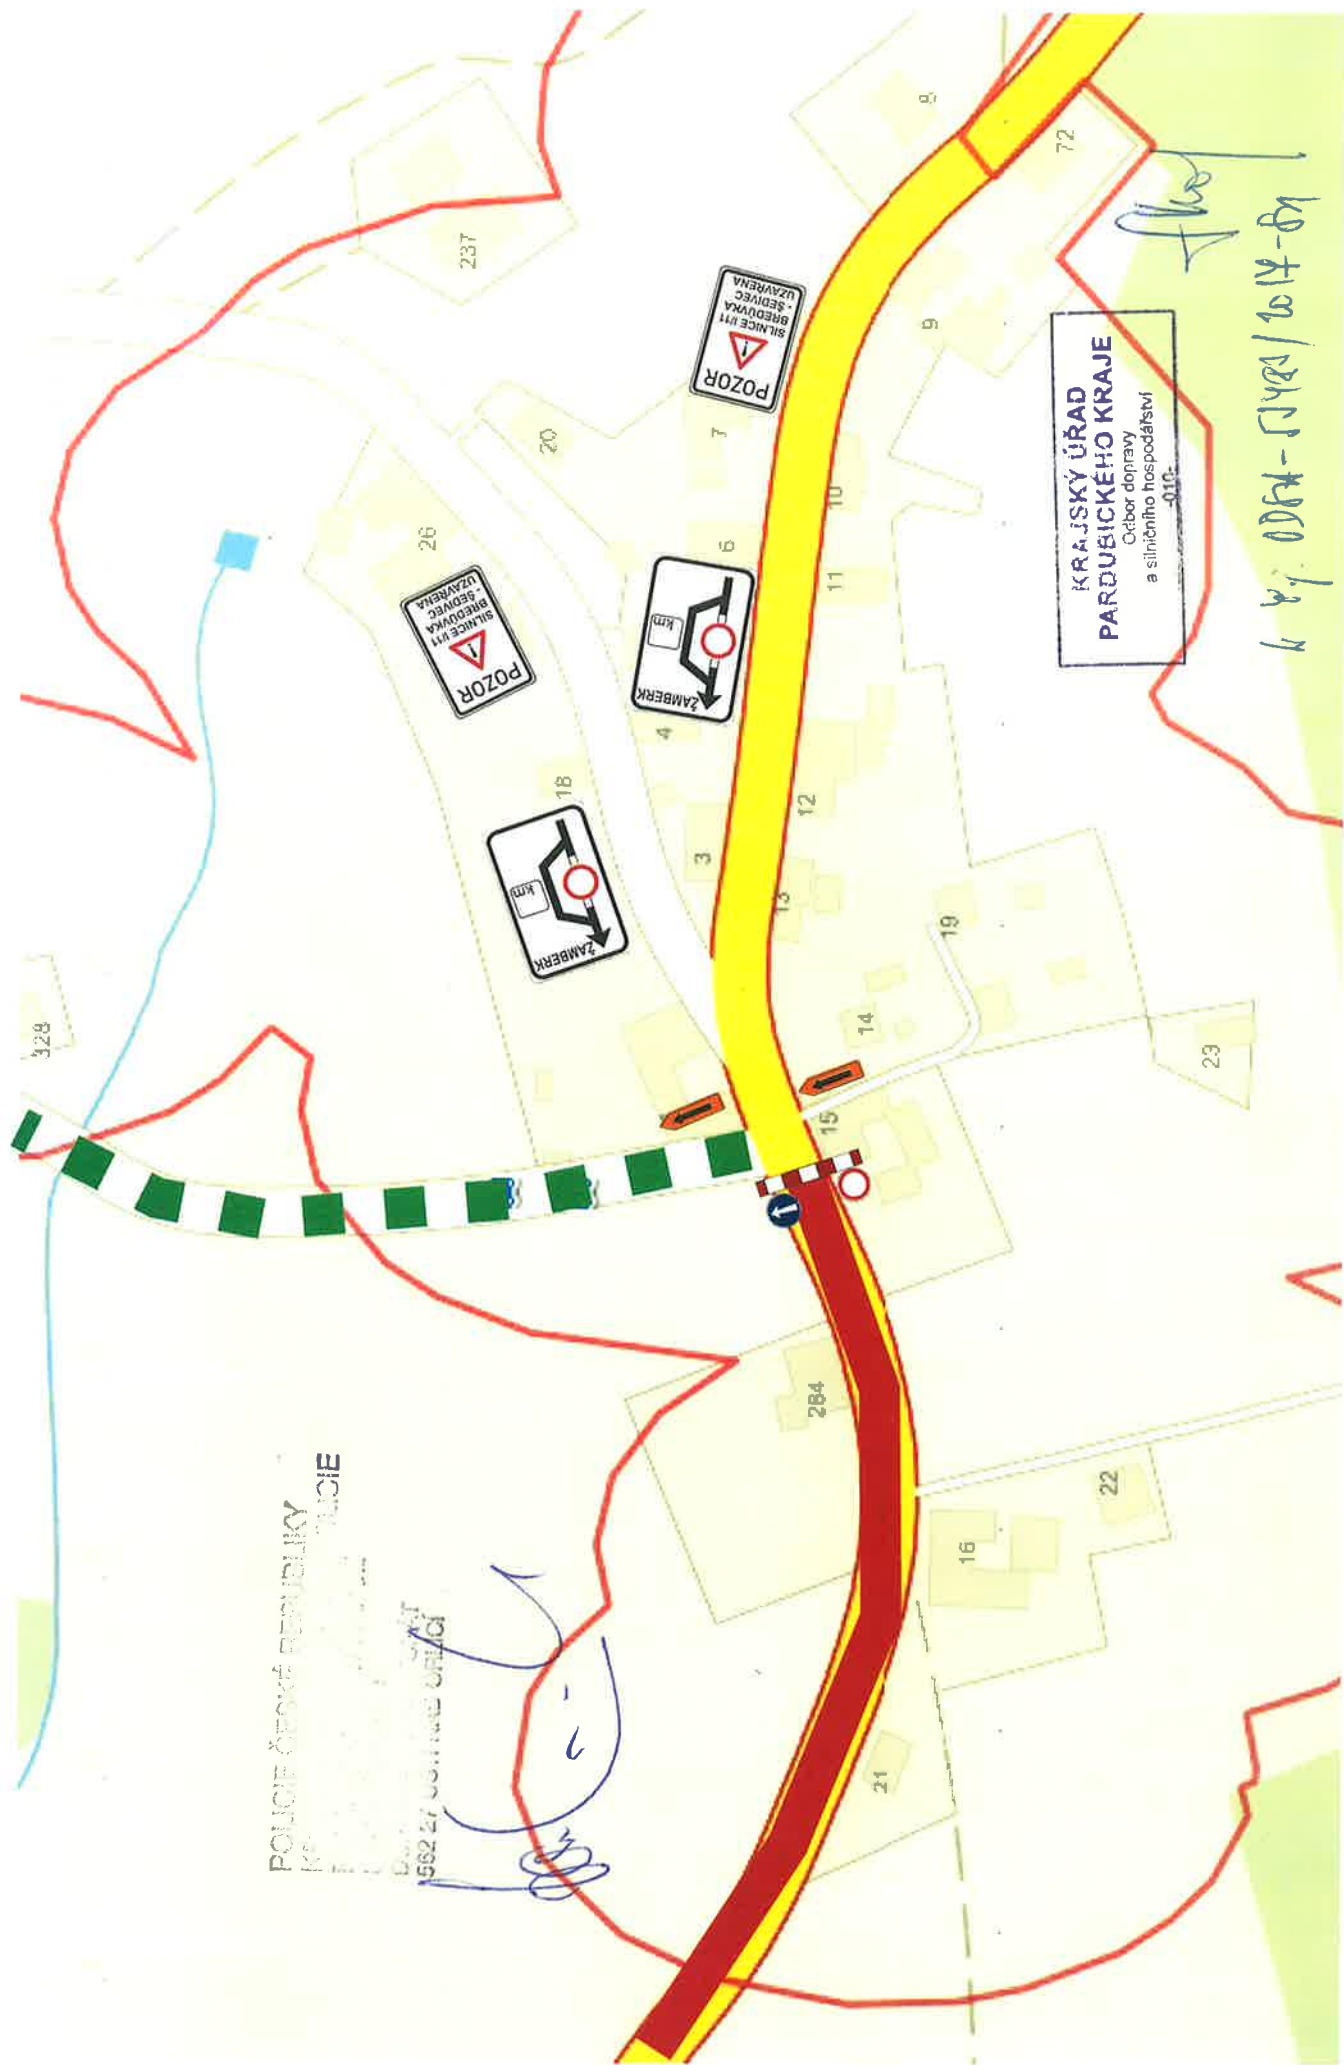

Dopravní omezení - úplná uzavírka silnice I/11 v úseku Šedivec - Bredůvka z důvodu závodu.

Uzavřený úsek

Objízdné trasy

Detail křižovatek

Detail - 1 - křižovatka Šedivec

Detail - 2 - křižovatka Bredůvka

Detail - 3 - křižovatka Mistrovice, Sobkovice

Detail - 4 - křižovatka Letohrad

Polní územní plán
562 27 UCHVÁZU ORLÍČI

KRAJSKÝ ÚŘAD
PARDUBICKÉHO KRAJE
Odbor dopravy
a silničního hospodářství
-010-

W Sp. 017-57821614-19

Kunčická

Tyršova

Petříkov

Petříkov

Altonse Muchy

F.V. Heka

U Dvora

U Dvora

Sedivská

Kunčická

Detail - 4a - křižovatka Letohrad

KRAJSKÝ ÚŘAD
PARDUBICKÉHO KRAJE
Odbor dopravy
a silničního hospodářství
-010-