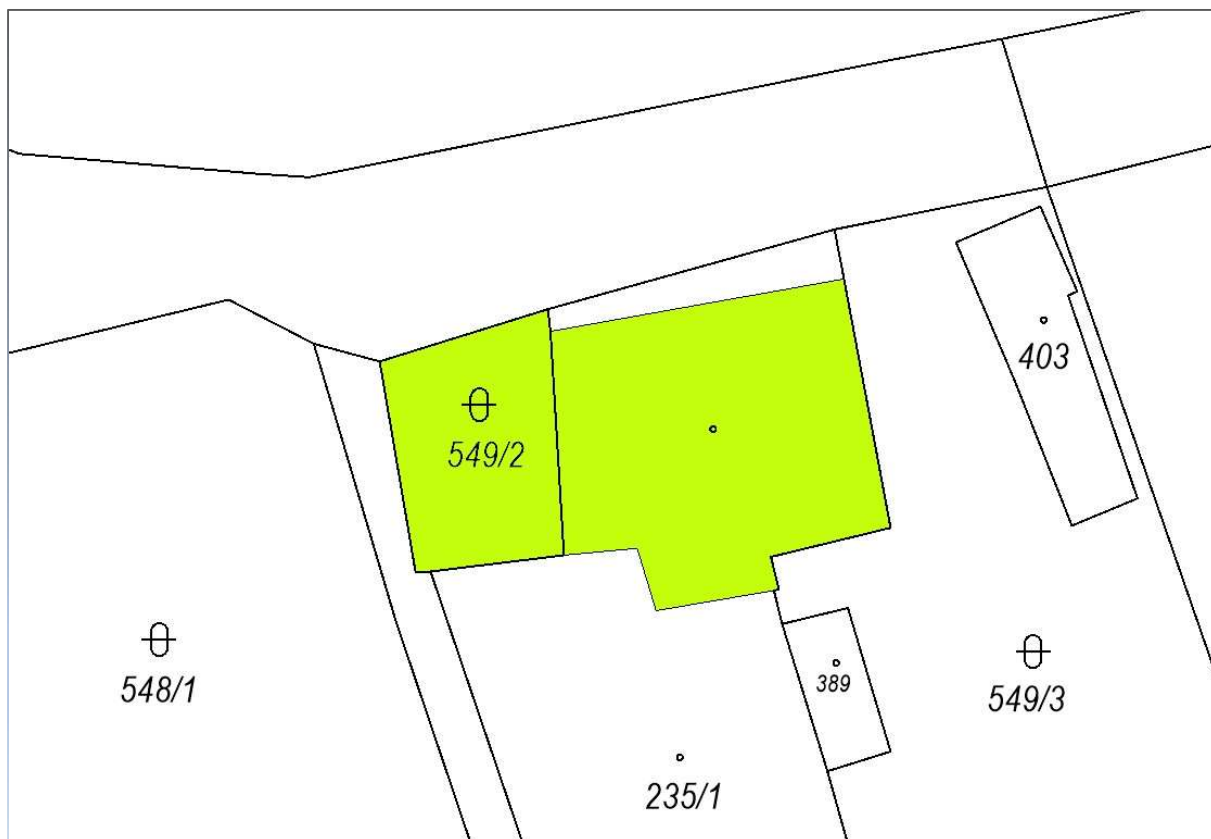

číslo pozemku	kultura	výměra m²
235/1	zastavěná plocha a nádvoří	cca 306
549/2	ostatní plocha, neplodná půda	142

Pozemky, část p. č. 235/1 – výměra cca 306 m², zastavěná plocha a nádvoří – budova restaurace a p. č. 549/2 – výměra 142 m², ostatní plocha, neplodná půda – kotelna, sklad paliva a terasa, oba obec a katastrální území Lichkov, okr. Ústí nad Orlicí, jsou zapsány na LV č. 10001 pro obec a katastrální území Lichkov, okr. Ústí nad Orlicí, evidovaný u Katastrálního úřadu pro Pardubický kraj, katastrální pracoviště Ústí nad Orlicí.

Mgr. Roman Richtř
starosta obce

snímek katastrální mapy s vyznačením pronajímaných pozemků a jejich částí